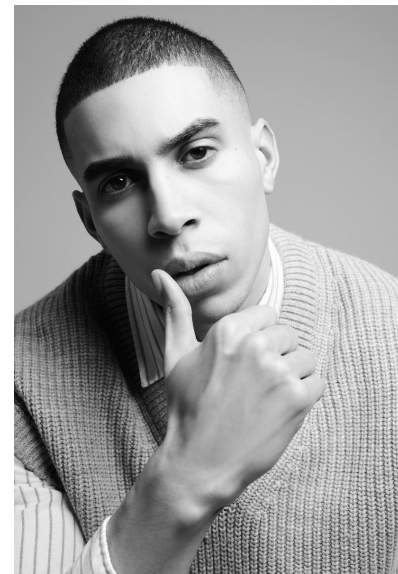

KILLIAN

M4
MODELS

KILLIAN

GRÖSSE 187 OBERWEITE 95
TAILLE 76 HÜFTE 95
SCHUHE 43 HAARE BRAUN
AUGEN BRAUN

HEIGHT 6' 1.5" BUST 38"
WAIST 30" HIPS 38"
SHOES 9.5 HAIR BROWN
EYES BROWN

Hamburg +49 40 413 236 - 0 Berlin +49 30 616 606 - 6
www.m4models.de