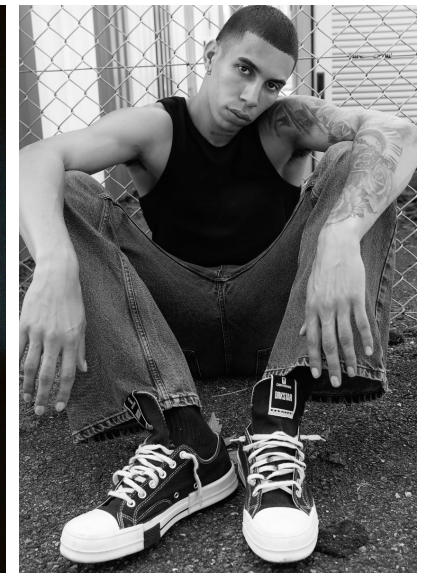

KILLIAN

M4
MODELS

KILLIAN

GRÖSSE 187 OBERWEITE 95
TAILLE 76 HÜFTE 95
SCHUHE 43 HAARE BRAUN
AUGEN BRAUN

HEIGHT 6' 1.5" BUST 38"
WAIST 30" HIPS 38"
SHOES 9.5 HAIR BROWN
EYES BROWN

Hamburg +49 40 413 236 - 0 Berlin +49 30 616 606 - 6
www.m4models.de