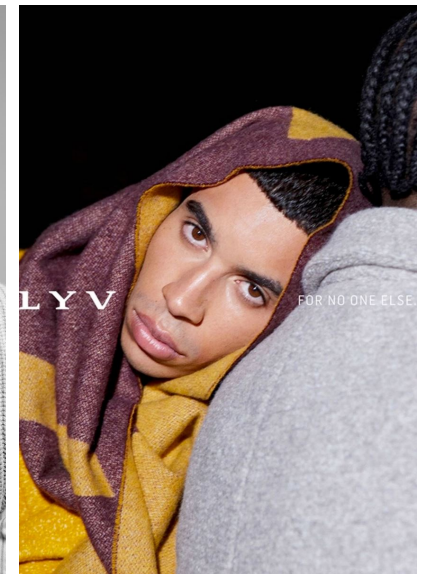

KILLIAN

M4
MODELS

KILLIAN

GRÖSSE 187 OBERWEITE 95
TAILLE 76 HÜFTE 95
SCHUHE 43 HAARE BRAUN
AUGEN BRAUN

HEIGHT 6' 1.5" BUST 38"
WAIST 30" HIPS 38"
SHOES 9.5 HAIR BROWN
EYES BROWN

Hamburg +49 40 413 236 - 0 Berlin +49 30 616 606 - 6
www.m4models.de