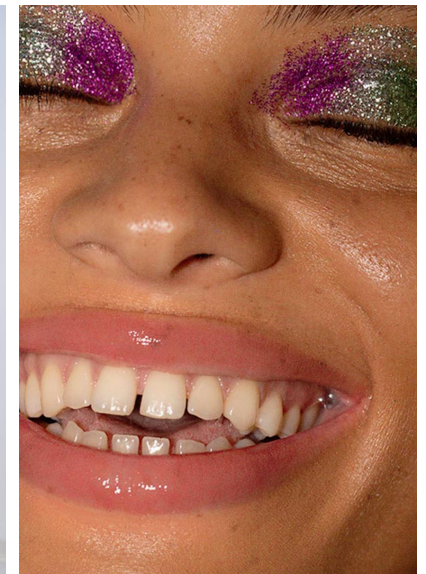

LEO AIMÉE

**M4**  
MODELS

LEO AIMÉE

GRÖSSE 179 OBERWEITE 85  
TAILLE 60 HÜFTE 90  
SCHUHE 40 HAARE **BRAUN**  
AUGEN **BRAUN**

HEIGHT 5' 10.5" BUST 33"  
WAIST 23" HIPS 35"  
SHOES 8.5 HAIR **BROWN**  
EYES **BROWN**