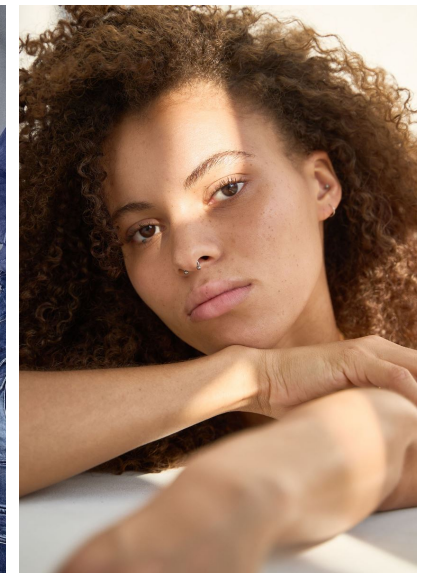

LEO AIMÉE

**M4**  
MODELS

LEO AIMÉE

GRÖSSE 179 OBERWEITE 85  
TAILLE 60 HÜFTE 90  
SCHUHE 40 HAARE **BRAUN**  
AUGEN **BRAUN**

HEIGHT 5' 10.5" BUST 33"  
WAIST 23" HIPS 35"  
SHOES 8.5 HAIR **BROWN**  
EYES **BROWN**