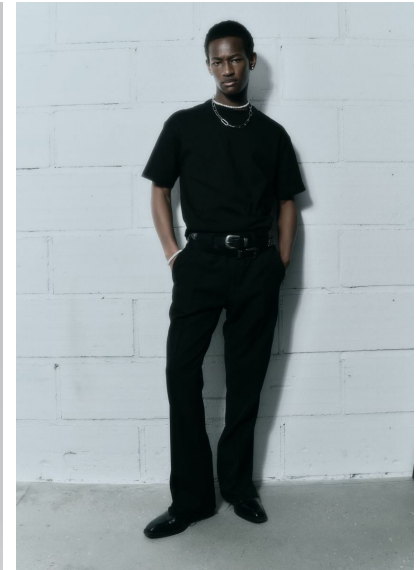

PETER MUNYA

PETER MUNYA

GRÖSSE **186** OBERWEITE **92**
TAILLE **74** HÜFTE **93**
SCHUHE **44** HAARE **SCHWARZ**
AUGEN **BRAUN**

HEIGHT **6' 1"** BUST **36"**
WAIST **29"** HIPS **36"**
SHOES **11** HAIR **BLACK**
EYES **BROWN**