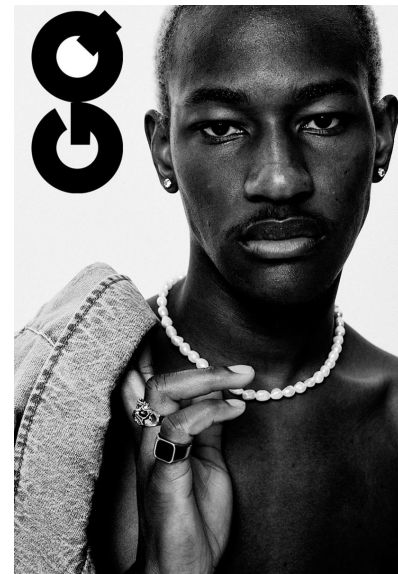

PETER MUNYA

PETER MUNYA

GRÖSSE **186** OBERWEITE **92**
TAILLE **74** HÜFTE **93**
SCHUHE **44** HAARE **SCHWARZ**
AUGEN **BRAUN**

HEIGHT **6' 1"** BUST **36"**
WAIST **29"** HIPS **36"**
SHOES **11** HAIR **BLACK**
EYES **BROWN**