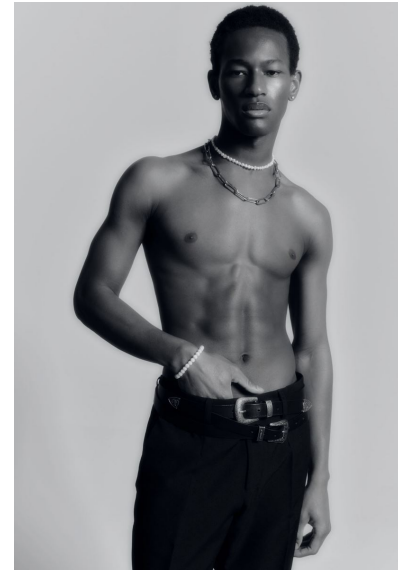

PETER MUNYA

PETER MUNYA

GRÖSSE **186** OBERWEITE **92**
TAILLE **74** HÜFTE **93**
SCHUHE **44** HAARE **SCHWARZ**
AUGEN **BRAUN**

HEIGHT **6' 1"** BUST **36"**
WAIST **29"** HIPS **36"**
SHOES **11** HAIR **BLACK**
EYES **BROWN**