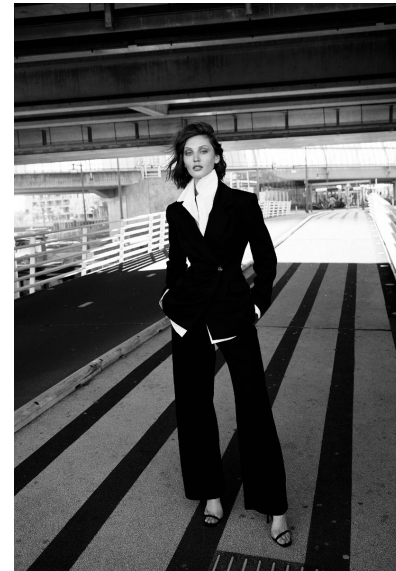

KRISTINA MOSTOVA

KRISTINA MOSTOVA

GRÖSSE 177 OBERWEITE 86
TAILLE 61 HÜFTE 91
SCHUHE 39 HAARE BRAUN
AUGEN BLAU

HEIGHT 5' 9.5" BUST 34"
WAIST 24" HIPS 36"
SHOES 8 HAIR BROWN
EYES BLUE

Hamburg +49 40 413 236 - 0 Berlin +49 30 616 606 - 6
www.m4models.de