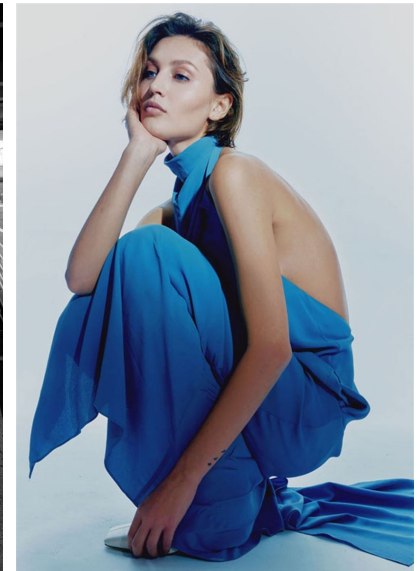

KRISTINA MOSTOVA

KRISTINA MOSTOVA

GRÖSSE 177 OBERWEITE 86
TAILLE 61 HÜFTE 91
SCHUHE 39 HAARE BRAUN
AUGEN BLAU

HEIGHT 5' 9.5" BUST 34"
WAIST 24" HIPS 36"
SHOES 8 HAIR BROWN
EYES BLUE

Hamburg +49 40 413 236 - 0 Berlin +49 30 616 606 - 6
www.m4models.de