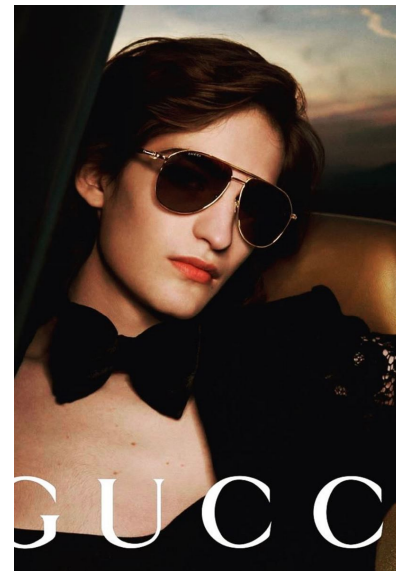

SAMMY PANDOLFI

SAMMY PANDOLFI

GRÖSSE 188 OBERWEITE 94  
TAILLE 68 HÜFTE 89  
SCHUHE 44 HAARE BRAUN  
AUGEN GRÜN

HEIGHT 6' 2" BUST 37"  
WAIST 26" HIPS 35"  
SHOES 11 HAIR BROWN  
EYES GREEN

Hamburg +49 40 413 236 - 0 Berlin +49 30 616 606 - 6  
[www.m4models.de](http://www.m4models.de)