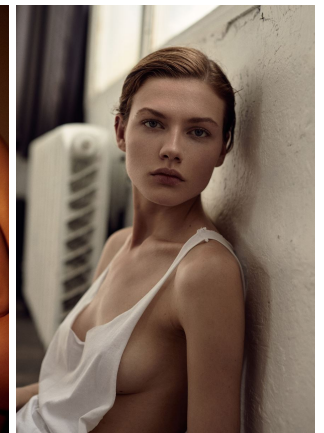

POLINA GOSH

POLINA GOSH

GRÖSSE 177 OBERWEITE 82
TAILLE 62 HÜFTE 90
SCHUHE 39 HAARE DUNKELBLOND
AUGEN BLAU-GRAU

HEIGHT 5' 9.5" BUST 32"
WAIST 24" HIPS 35"
SHOES 8 HAIR DARK BLONDE
EYES BLUE-GREY

Hamburg +49 40 413 236 - 0 Berlin +49 30 616 606 - 6
www.m4models.de