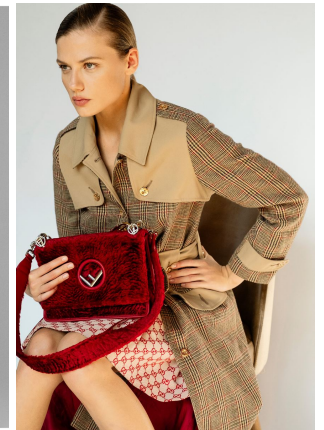

POLINA GOSH

POLINA GOSH

GRÖSSE 177 OBERWEITE 82
TAILLE 62 HÜFTE 90
SCHUHE 39 HAARE DUNKELBLOND
AUGEN BLAU-GRAU

HEIGHT 5' 9.5" BUST 32"
WAIST 24" HIPS 35"
SHOES 8 HAIR DARK BLONDE
EYES BLUE-GREY

Hamburg +49 40 413 236 - 0 Berlin +49 30 616 606 - 6
www.m4models.de