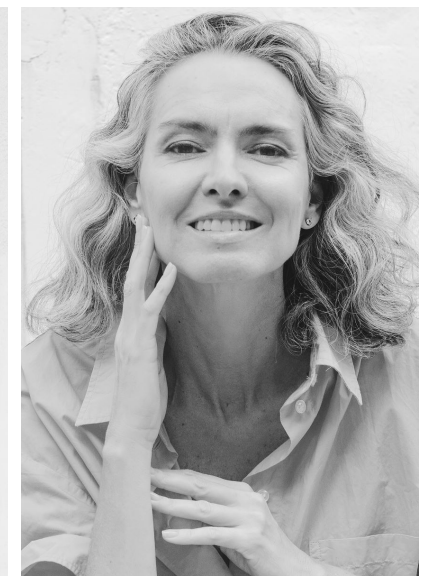

CAROLA PORTO

CAROLA PORTO

GRÖSSE 170 OBERWEITE 89
TAILLE 71 HÜFTE 101
SCHUHE 40 HAARE GREY
AUGEN BRAUN

HEIGHT 5' 7" BUST 35"
WAIST 28" HIPS 39"
SHOES 8.5 HAIR GREY
EYES BROWN

Hamburg +49 40 413 236 - 0 Berlin +49 30 616 606 - 6
www.m4models.de