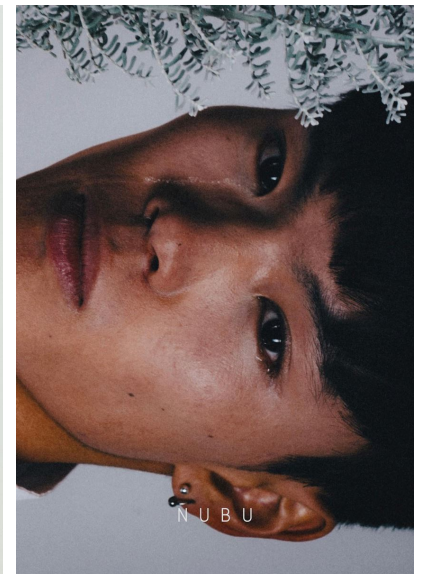

BUYANT

M4
MODELS

BUYANT

GRÖSSE **186** OBERWEITE **92**
TAILLE **76** HÜFTE **99**
SCHUHE **43** HAARE **SCHWARZ**
AUGEN **SCHWARZ**

HEIGHT **6' 1"** BUST **36"**
WAIST **30"** HIPS **39"**
SHOES **10** HAIR **BLACK**
EYES **BLACK**