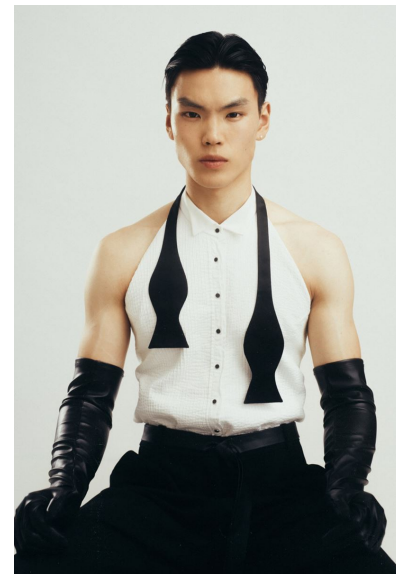

BUYANT

M4
MODELS

BUYANT

GRÖSSE **186** OBERWEITE **92**
TAILLE **76** HÜFTE **99**
SCHUHE **43** HAARE **SCHWARZ**
AUGEN **SCHWARZ**

HEIGHT **6' 1"** BUST **36"**
WAIST **30"** HIPS **39"**
SHOES **10** HAIR **BLACK**
EYES **BLACK**