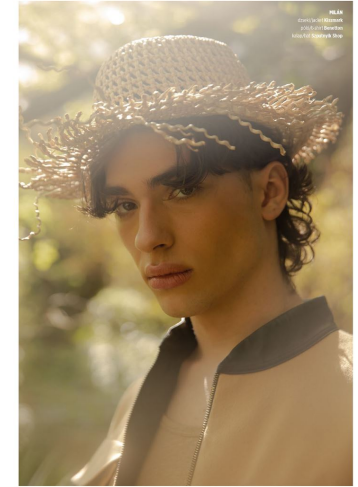

MILAN

M4
MODELS

MILAN

GRÖSSE **186** OBERWEITE **95**
TAILLE **80** HÜFTE **95**
SCHUHE **44** HAARE **BRAUN**
AUGEN **BRAUN-GRÜN**

HEIGHT **6' 1"** BUST **38"**
WAIST **31"** HIPS **38"**
SHOES **11** HAIR **BROWN**
EYES **HAZEL**