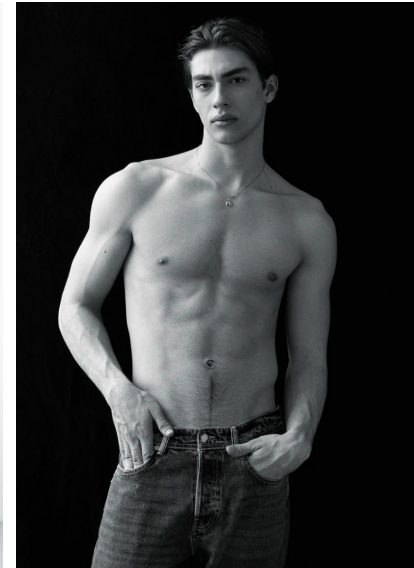

MILAN

M4
MODELS

MILAN

GRÖSSE **186** OBERWEITE **95**
TAILLE **80** HÜFTE **95**
SCHUHE **44** HAARE **BRAUN**
AUGEN **BRAUN-GRÜN**

HEIGHT **6' 1"** BUST **38"**
WAIST **31"** HIPS **38"**
SHOES **11** HAIR **BROWN**
EYES **HAZEL**