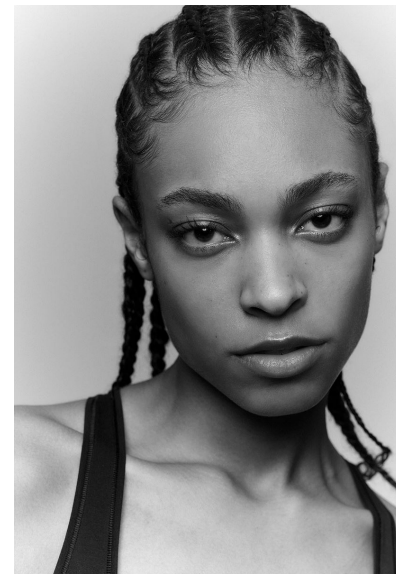

TEDDY

**M**  
MODELS

TEDDY

GRÖSSE **176** OBERWEITE **80**  
TAILLE **61** HÜFTE **90**  
SCHUHE **42** HAARE **BRAUN**  
AUGEN **BRAUN**

HEIGHT **5' 9"** BUST **31"**  
WAIST **24"** HIPS **35"**  
SHOES **11** HAIR **BROWN**  
EYES **BROWN**