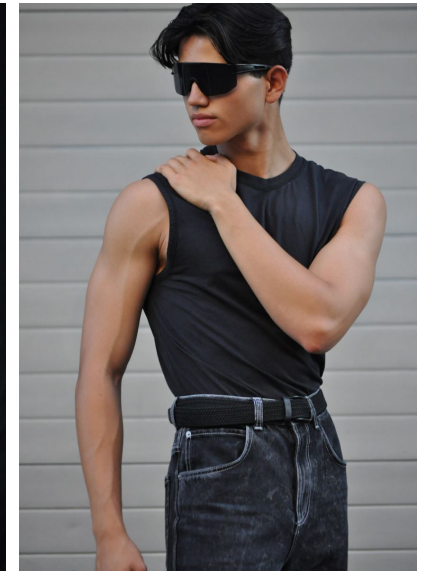

LAURENCE

M4
MODELS

LAURENCE

GRÖSSE **186** OBERWEITE **99**
TAILLE **75** HÜFTE **96**
SCHUHE **44** HAARE **SCHWARZ**
AUGEN **BRAUN**

HEIGHT **6' 1"** BUST **39"**
WAIST **29"** HIPS **38"**
SHOES **11** HAIR **BLACK**
EYES **BROWN**