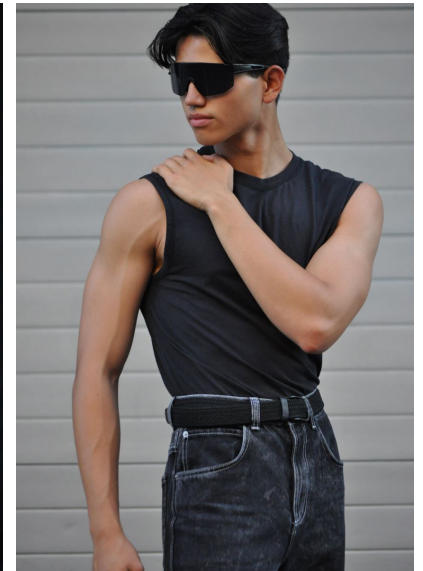

LAURENCE

LAURENCE

GRÖSSE **186** OBERWEITE **99**
TAILLE **75** HÜFTE **96**
SCHUHE **44** HAARE **SCHWARZ**
AUGEN **BRAUN**

HEIGHT **6' 1"** BUST **39"**
WAIST **29"** HIPS **38"**
SHOES **11** HAIR **BLACK**
EYES **BROWN**