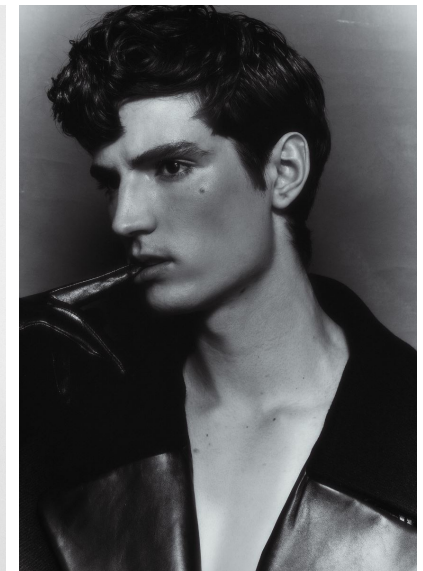

FRITZ

**M4**  
MODELS

FRITZ

GRÖSSE **186** OBERWEITE **90**  
TAILLE **74** HÜFTE **90**  
SCHUHE **44** HAARE **BRAUN**  
AUGEN **BRAUN**

HEIGHT **6' 1"** BUST **35"**  
WAIST **29"** HIPS **35"**  
SHOES **11** HAIR **BROWN**  
EYES **BROWN**