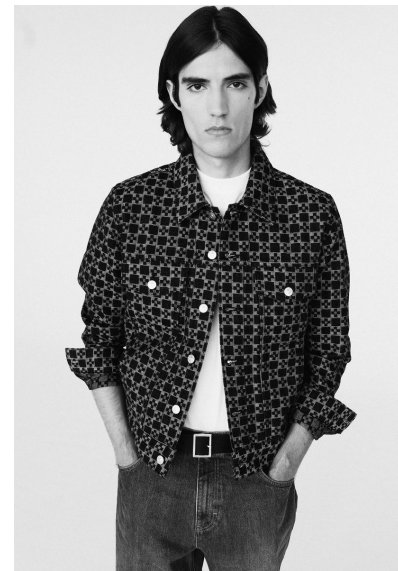

FRITZ

**M4**  
MODELS

FRITZ

GRÖSSE **186** OBERWEITE **90**  
TAILLE **74** HÜFTE **90**  
SCHUHE **44** HAARE **BRAUN**  
AUGEN **BRAUN**

HEIGHT **6' 1"** BUST **35"**  
WAIST **29"** HIPS **35"**  
SHOES **11** HAIR **BROWN**  
EYES **BROWN**