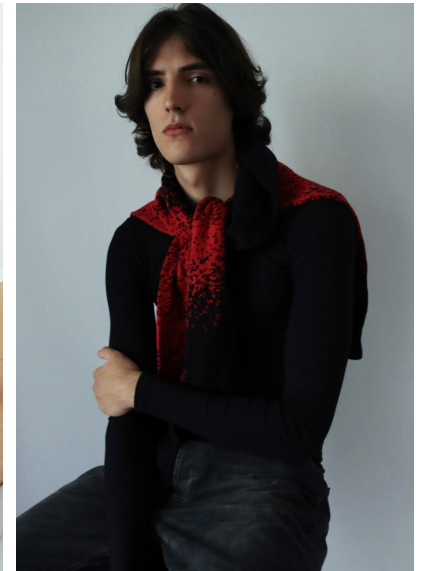

FRITZ

M
MODELS

FRITZ

GRÖSSE **186** OBERWEITE **90**
TAILLE **74** HÜFTE **90**
SCHUHE **44** HAARE **BRAUN**
AUGEN **BRAUN**

HEIGHT **6' 1"** BUST **35"**
WAIST **29"** HIPS **35"**
SHOES **11** HAIR **BROWN**
EYES **BROWN**