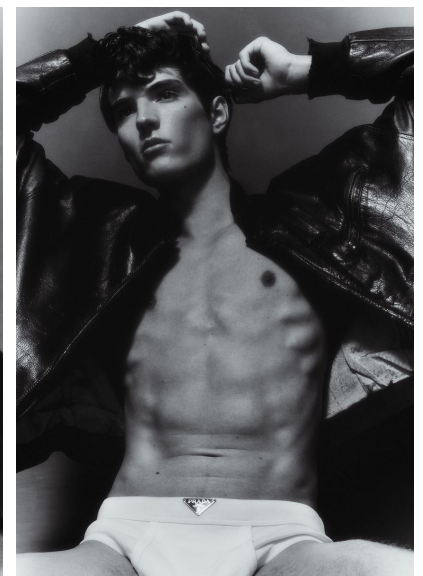

FRITZ

M
MODELS

FRITZ

GRÖSSE **186** OBERWEITE **90**
TAILLE **74** HÜFTE **90**
SCHUHE **44** HAARE **BRAUN**
AUGEN **BRAUN**

HEIGHT **6' 1"** BUST **35"**
WAIST **29"** HIPS **35"**
SHOES **11** HAIR **BROWN**
EYES **BROWN**