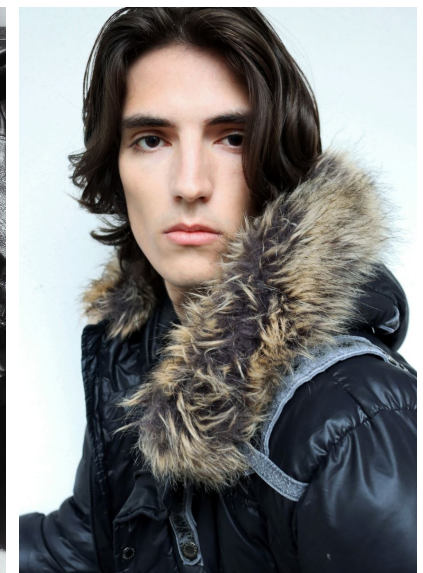

FRITZ

**M4**  
MODELS

FRITZ

GRÖSSE **186** OBERWEITE **90**  
TAILLE **74** HÜFTE **90**  
SCHUHE **44** HAARE **BRAUN**  
AUGEN **BRAUN**

HEIGHT **6' 1"** BUST **35"**  
WAIST **29"** HIPS **35"**  
SHOES **11** HAIR **BROWN**  
EYES **BROWN**