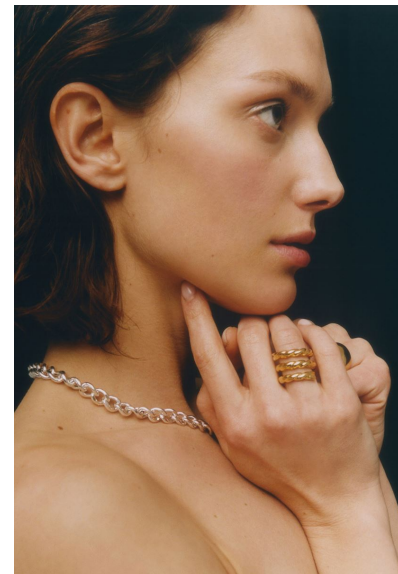

SOLOMIYA

M4
MODELS

SOLOMIYA

GRÖSSE **180** OBERWEITE **82**
TAILLE **58** HÜFTE **88**
SCHUHE **40** HAARE **HELLBRAUN**
AUGEN **BRAUN-GRÜN**

HEIGHT **5' 11"** BUST **32"**
WAIST **23"** HIPS **35"**
SHOES **8.5** HAIR **LIGHT BROWN**
EYES **HAZEL**