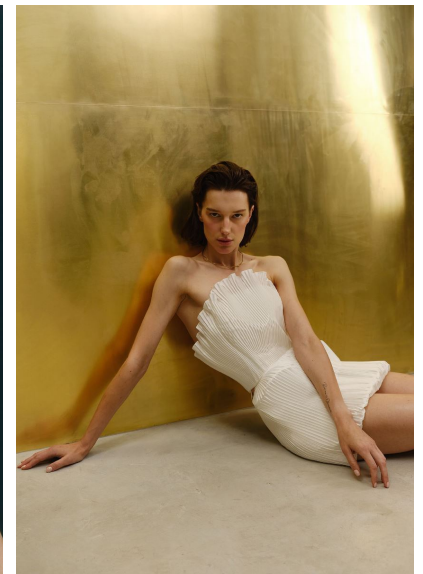

SOLOMIYA

M4
MODELS

SOLOMIYA

GRÖSSE **180** OBERWEITE **82**
TAILLE **58** HÜFTE **88**
SCHUHE **40** HAARE **HELLBRAUN**
AUGEN **BRAUN-GRÜN**

HEIGHT **5' 11"** BUST **32"**
WAIST **23"** HIPS **35"**
SHOES **8.5** HAIR **LIGHT BROWN**
EYES **HAZEL**