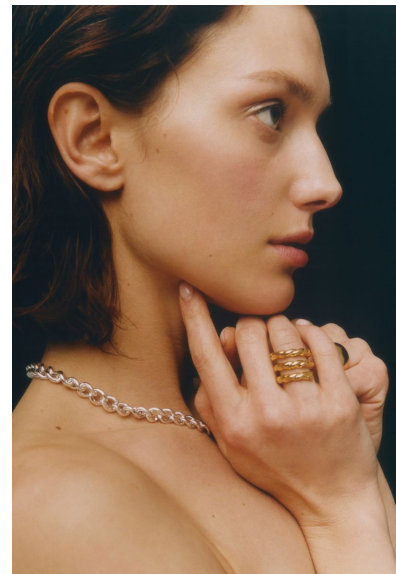

SOLOMIYA

**M4**  
MODELS

SOLOMIYA

GRÖSSE **180** OBERWEITE **82**  
TAILLE **58** HÜFTE **88**  
SCHUHE **40** HAARE **HELLBRAUN**  
AUGEN **BRAUN-GRÜN**

HEIGHT **5' 11"** BUST **32"**  
WAIST **23"** HIPS **35"**  
SHOES **8.5** HAIR **LIGHT BROWN**  
EYES **HAZEL**