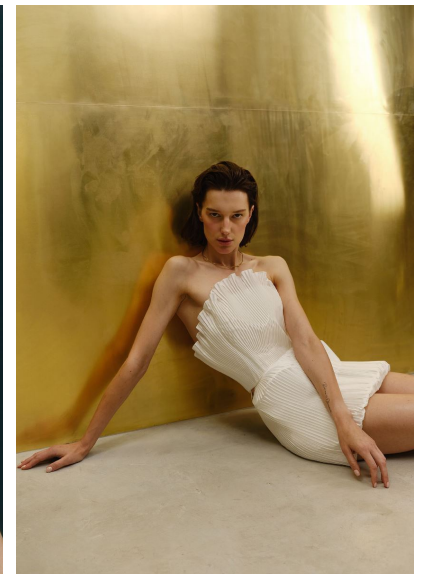

SOLOMIYA

**M4**  
MODELS

SOLOMIYA

GRÖSSE **180** OBERWEITE **82**  
TAILLE **58** HÜFTE **88**  
SCHUHE **40** HAARE **HELLBRAUN**  
AUGEN **BRAUN-GRÜN**

HEIGHT **5' 11"** BUST **32"**  
WAIST **23"** HIPS **35"**  
SHOES **8.5** HAIR **LIGHT BROWN**  
EYES **HAZEL**