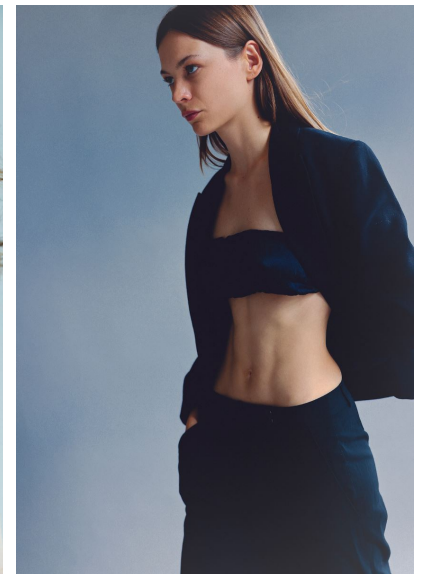

LAURA TITZE

LAURA TITZE

GRÖSSE 175 OBERWEITE 85  
TAILLE 60 HÜFTE 90  
SCHUHE 40 HAARE HELLBRAUN  
AUGEN GRÜN

HEIGHT 5' 9" BUST 33"  
WAIST 23" HIPS 35"  
SHOES 8.5 HAIR LIGHT BROWN  
EYES GREEN

Hamburg +49 40 413 236 - 0 Berlin +49 30 616 606 - 6  
[www.m4models.de](http://www.m4models.de)