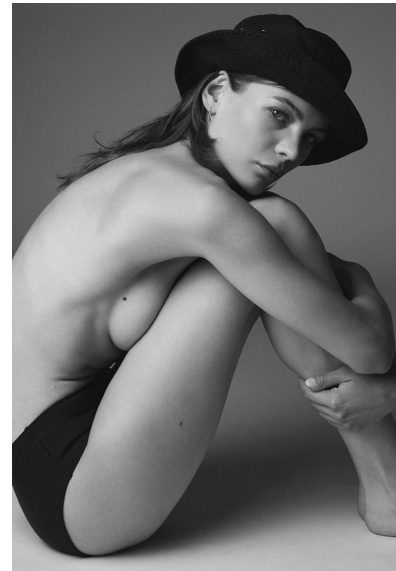

LAURA TITZE

LAURA TITZE

GRÖSSE 175 OBERWEITE 85  
TAILLE 60 HÜFTE 90  
SCHUHE 40 HAARE HELLBRAUN  
AUGEN GRÜN

HEIGHT 5' 9" BUST 33"  
WAIST 23" HIPS 35"  
SHOES 8.5 HAIR LIGHT BROWN  
EYES GREEN

Hamburg +49 40 413 236 - 0 Berlin +49 30 616 606 - 6  
[www.m4models.de](http://www.m4models.de)