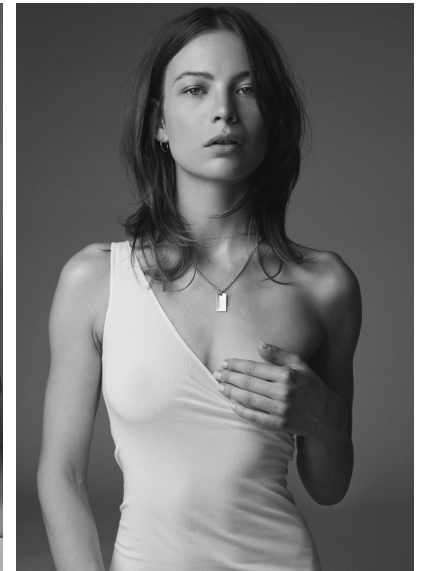

LAURA TITZE

LAURA TITZE

GRÖSSE 175 OBERWEITE 85  
TAILLE 60 HÜFTE 90  
SCHUHE 40 HAARE HELLBRAUN  
AUGEN GRÜN

HEIGHT 5' 9" BUST 33"  
WAIST 23" HIPS 35"  
SHOES 8.5 HAIR LIGHT BROWN  
EYES GREEN

Hamburg +49 40 413 236 - 0 Berlin +49 30 616 606 - 6  
[www.m4models.de](http://www.m4models.de)