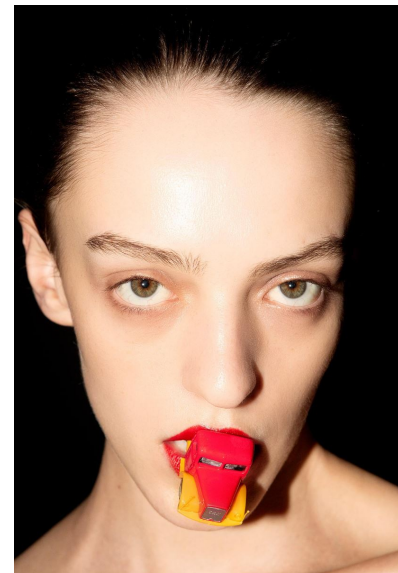

VERA SMIT

VERA SMIT

GRÖSSE 179 OBERWEITE 86  
TAILLE 63 HÜFTE 91  
SCHUHE 39 HAARE **BLOND**  
AUGEN **BRAUN-GRÜN**

HEIGHT 5' 10.5" BUST 34"  
WAIST 24" HIPS 36"  
SHOES 7.5 HAIR **BLONDE**  
EYES **HAZEL**