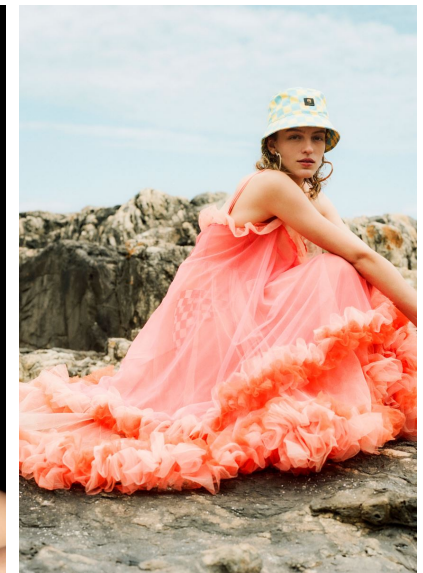

VERA SMIT

VERA SMIT

GRÖSSE 179 OBERWEITE 86  
TAILLE 63 HÜFTE 91  
SCHUHE 39 HAARE **BLOND**  
AUGEN **BRAUN-GRÜN**

HEIGHT 5' 10.5" BUST 34"  
WAIST 24" HIPS 36"  
SHOES 7.5 HAIR **BLONDE**  
EYES **HAZEL**