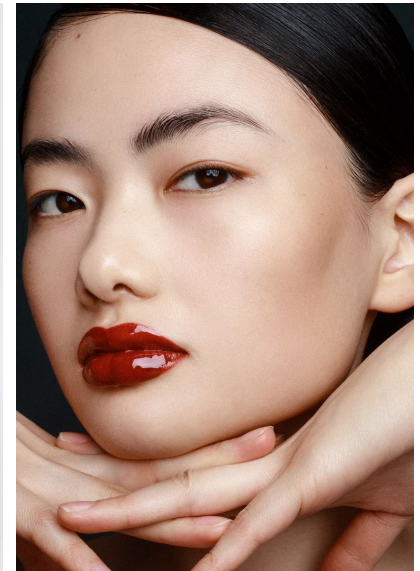

APRIL LI

M4
MODELS

APRIL LI

GRÖSSE **179** OBERWEITE **80**
TAILLE **60** HÜFTE **90**
SCHUHE **41** HAARE **SCHWARZ**
AUGEN **SCHWARZ**

HEIGHT **5' 10.5"** BUST **31"**
WAIST **23"** HIPS **35"**
SHOES **9.5** HAIR **BLACK**
EYES **BLACK**