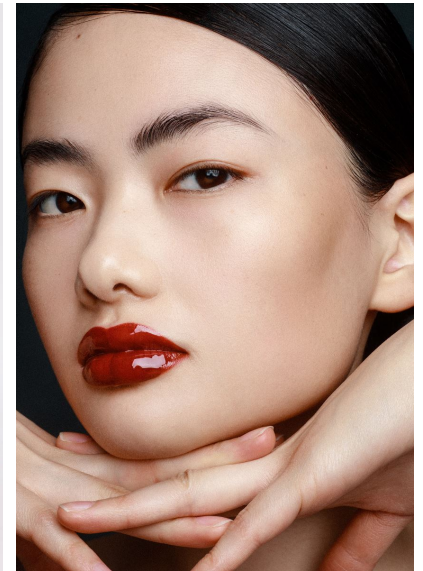

APRIL LI

**M4**  
MODELS

APRIL LI

GRÖSSE 179 OBERWEITE 80  
TAILLE 60 HÜFTE 90  
SCHUHE 41 HAARE SCHWARZ  
AUGEN SCHWARZ

HEIGHT 5' 10.5" BUST 31"  
WAIST 23" HIPS 35"  
SHOES 9.5 HAIR BLACK  
EYES BLACK

Hamburg +49 40 413 236 - 0 Berlin +49 30 616 606 - 6  
[www.m4models.de](http://www.m4models.de)