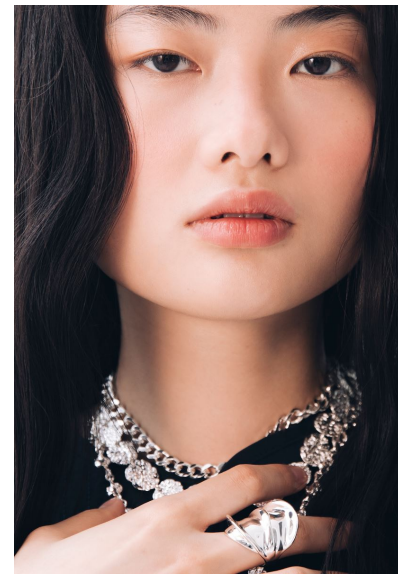

APRIL LI

**M4**  
MODELS

APRIL LI

GRÖSSE 179 OBERWEITE 83  
TAILLE 61 HÜFTE 92  
SCHUHE 41 HAARE SCHWARZ  
AUGEN SCHWARZ

HEIGHT 5' 10.5" BUST 32"  
WAIST 24" HIPS 36"  
SHOES 9.5 HAIR BLACK  
EYES BLACK

Hamburg +49 40 413 236 - 0 Berlin +49 30 616 606 - 6  
[www.m4models.de](http://www.m4models.de)