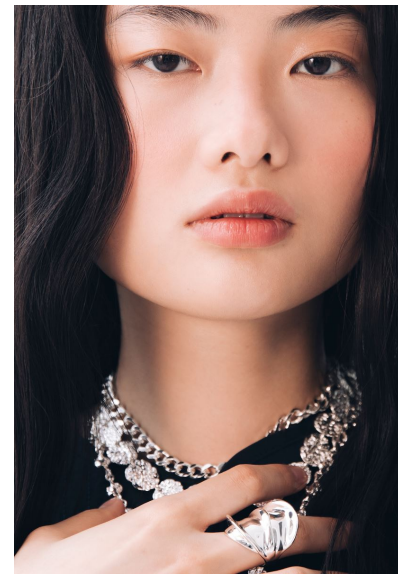

APRIL LI

**M4**  
MODELS

APRIL LI

GRÖSSE 179 OBERWEITE 80  
TAILLE 60 HÜFTE 90  
SCHUHE 41 HAARE SCHWARZ  
AUGEN SCHWARZ

HEIGHT 5' 10.5" BUST 31"  
WAIST 23" HIPS 35"  
SHOES 9.5 HAIR BLACK  
EYES BLACK

Hamburg +49 40 413 236 - 0 Berlin +49 30 616 606 - 6  
[www.m4models.de](http://www.m4models.de)