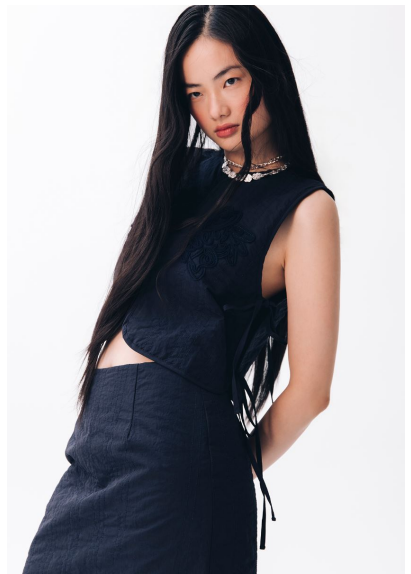

APRIL LI

M4
MODELS

APRIL LI

GRÖSSE **179** OBERWEITE **80**
TAILLE **60** HÜFTE **90**
SCHUHE **41** HAARE **SCHWARZ**
AUGEN **SCHWARZ**

HEIGHT **5' 10.5"** BUST **31"**
WAIST **23"** HIPS **35"**
SHOES **9.5** HAIR **BLACK**
EYES **BLACK**