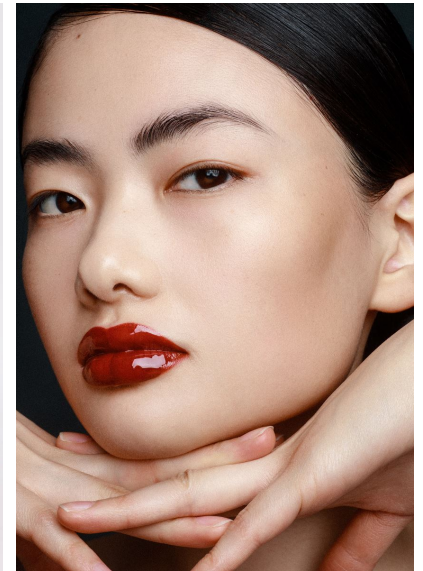

APRIL LI

**M4**  
MODELS

APRIL LI

GRÖSSE 179 OBERWEITE 83  
TAILLE 61 HÜFTE 92  
SCHUHE 41 HAARE SCHWARZ  
AUGEN SCHWARZ

HEIGHT 5' 10.5" BUST 32"  
WAIST 24" HIPS 36"  
SHOES 9.5 HAIR BLACK  
EYES BLACK

Hamburg +49 40 413 236 - 0 Berlin +49 30 616 606 - 6  
[www.m4models.de](http://www.m4models.de)