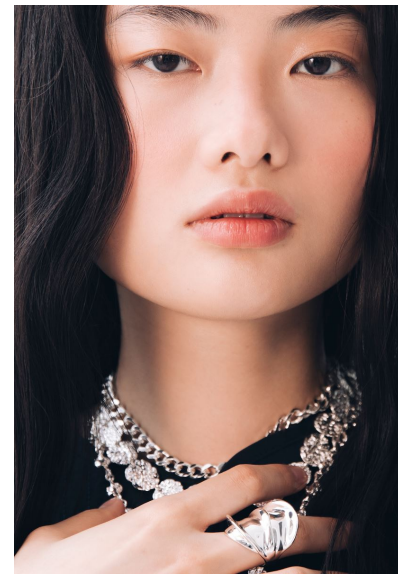

APRIL LI

M4
MODELS

APRIL LI

GRÖSSE **179** OBERWEITE **80**
TAILLE **60** HÜFTE **90**
SCHUHE **41** HAARE **SCHWARZ**
AUGEN **SCHWARZ**

HEIGHT **5' 10.5"** BUST **31"**
WAIST **23"** HIPS **35"**
SHOES **9.5** HAIR **BLACK**
EYES **BLACK**