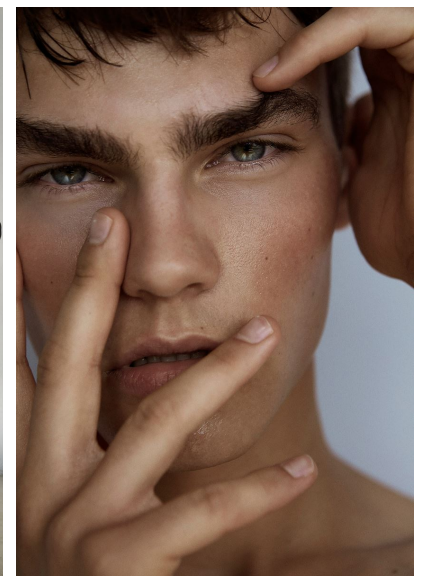

MICHAEL O

MICHAEL O

GRÖSSE **186** OBERWEITE **92**
TAILLE **76** HÜFTE **91**
SCHUHE **43** HAARE **BRAUN**
AUGEN **BLAU-GRÜN**

HEIGHT **6' 1"** BUST **36"**
WAIST **30"** HIPS **36"**
SHOES **10** HAIR **BROWN**
EYES **BLUE-GREEN**