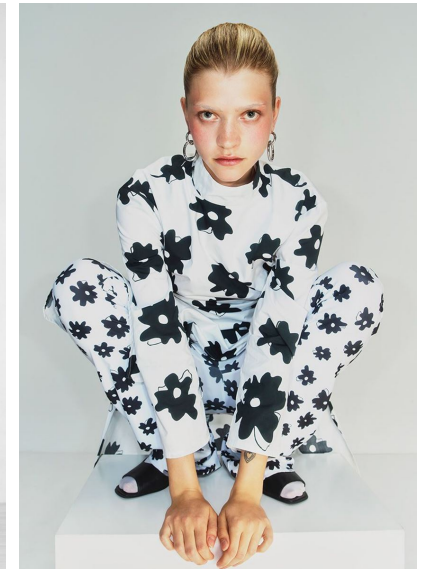

AMELIE

AMELIE

GRÖSSE 177 OBERWEITE 80  
TAILLE 63 HÜFTE 94  
SCHUHE 40 HAARE **BLOND**  
AUGEN **BLAU**

HEIGHT 5' 9.5" BUST 31"  
WAIST 24" HIPS 37"  
SHOES 8.5 HAIR **BLONDE**  
EYES **BLUE**

Hamburg +49 40 413 236 - 0 Berlin +49 30 616 606 - 6  
[www.m4models.de](http://www.m4models.de)