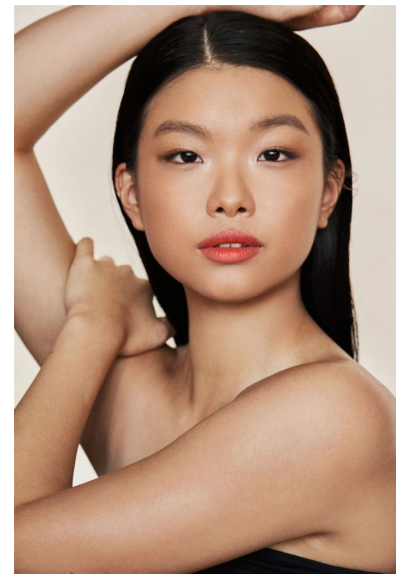

CHRISTINA LIU

CHRISTINA LIU

GRÖSSE 175 OBERWEITE 86  
TAILLE 68 HÜFTE 87  
SCHUHE 40 HAARE **SCHWARZ**  
AUGEN **BRAUN**

HEIGHT 5' 9" BUST 34"  
WAIST 26" HIPS 34"  
SHOES 8.5 HAIR **BLACK**  
EYES **BROWN**