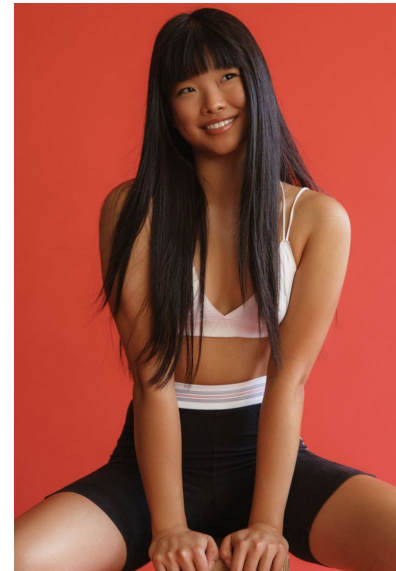

CHRISTINA LIU

CHRISTINA LIU

GRÖSSE 175 OBERWEITE 86  
TAILLE 68 HÜFTE 87  
SCHUHE 40 HAARE **SCHWARZ**  
AUGEN **BRAUN**

HEIGHT 5' 9" BUST 34"  
WAIST 26" HIPS 34"  
SHOES 8.5 HAIR **BLACK**  
EYES **BROWN**