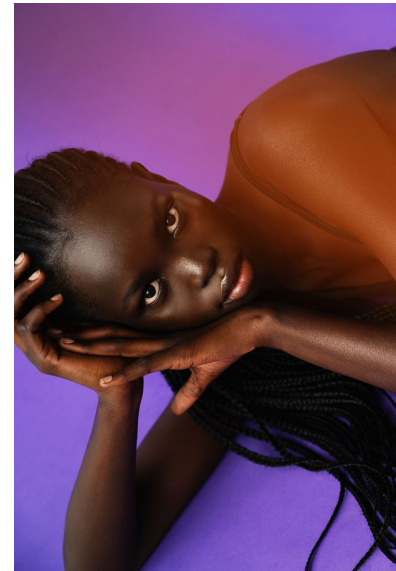

ALITH BOL

ALITH BOL

GRÖSSE **180** OBERWEITE **82**  
TAILLE **62** HÜFTE **92**  
SCHUHE **41** HAARE **SCHWARZ**  
AUGEN **BRAUN**

HEIGHT **5' 11"** BUST **32"**  
WAIST **24"** HIPS **36"**  
SHOES **10** HAIR **BLACK**  
EYES **BROWN**