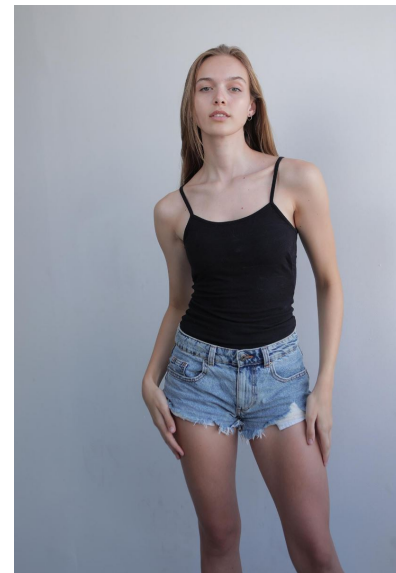

CHANTE BRUWER

CHANTE BRUWER

GRÖSSE 177 OBERWEITE 83  
TAILLE 66 HÜFTE 91  
SCHUHE 39 HAARE DUNKELBLOND  
AUGEN BLAU-GRÜN

HEIGHT 5' 9.5" BUST 32"  
WAIST 26" HIPS 36"  
SHOES 8 HAIR DARK BLONDE  
EYES BLUE-GREEN