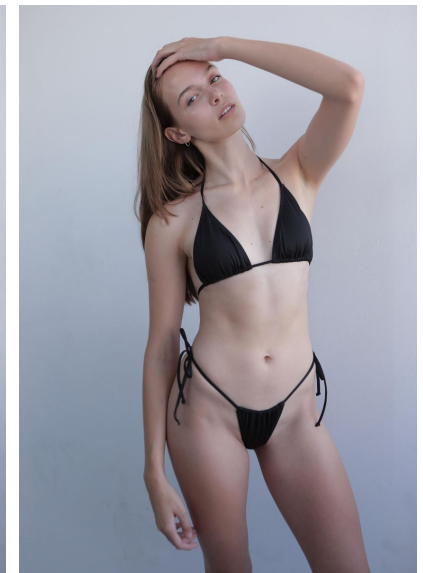

CHANTE BRUWER

CHANTE BRUWER

GRÖSSE 177 OBERWEITE 83  
TAILLE 66 HÜFTE 91  
SCHUHE 39 HAARE DUNKELBLOND  
AUGEN BLAU-GRÜN

HEIGHT 5' 9.5" BUST 32"  
WAIST 26" HIPS 36"  
SHOES 8 HAIR DARK BLONDE  
EYES BLUE-GREEN