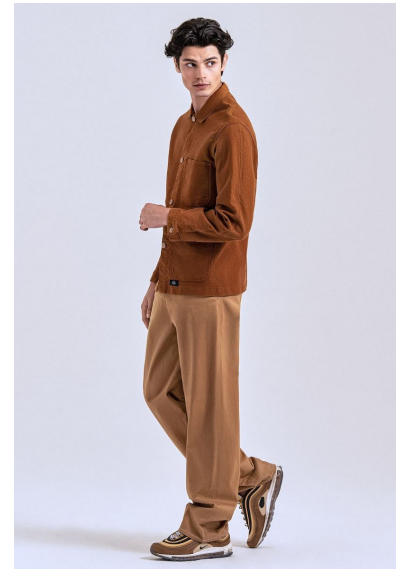

ARJAN BOTMA

M
MODELS

ARJAN BOTMA

GRÖSSE **185** OBERWEITE **98**
TAILLE **81** HÜFTE **83**
SCHUHE **45** HAARE **BRAUN**
AUGEN **BRAUN-GRÜN**

HEIGHT **6' 1"** BUST **38"**
WAIST **32"** HIPS **32"**
SHOES **11.5** HAIR **BROWN**
EYES **HAZEL**