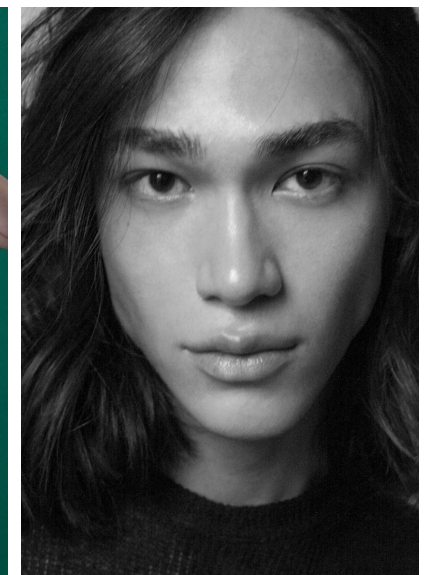

ADEM

M4
MODELS

ADEM

GRÖSSE **185** OBERWEITE **91**
TAILLE **70** HÜFTE **90**
SCHUHE **41** HAARE **DUNKELBRAUN**
AUGEN **BRAUN-GRÜN**

HEIGHT **6' 1"** BUST **36"**
WAIST **27"** HIPS **35"**
SHOES **7.5** HAIR **DARK BROWN**
EYES **HAZEL**