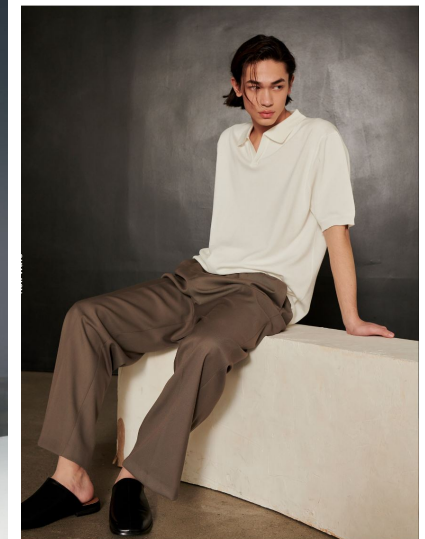

ADEM

M4
MODELS

ADEM

GRÖSSE **185** OBERWEITE **91**
TAILLE **70** HÜFTE **90**
SCHUHE **41** HAARE **DUNKELBRAUN**
AUGEN **BRAUN-GRÜN**

HEIGHT **6' 1"** BUST **36"**
WAIST **27"** HIPS **35"**
SHOES **7.5** HAIR **DARK BROWN**
EYES **HAZEL**