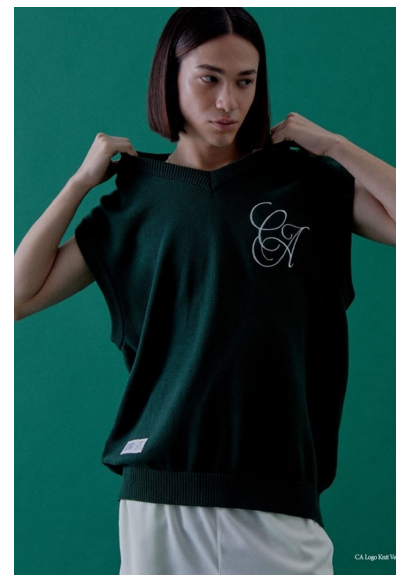

ADEM

M4
MODELS

ADEM

GRÖSSE **185** OBERWEITE **91**
TAILLE **70** HÜFTE **90**
SCHUHE **41** HAARE **DUNKELBRAUN**
AUGEN **BRAUN-GRÜN**

HEIGHT **6' 1"** BUST **36"**
WAIST **27"** HIPS **35"**
SHOES **7.5** HAIR **DARK BROWN**
EYES **HAZEL**