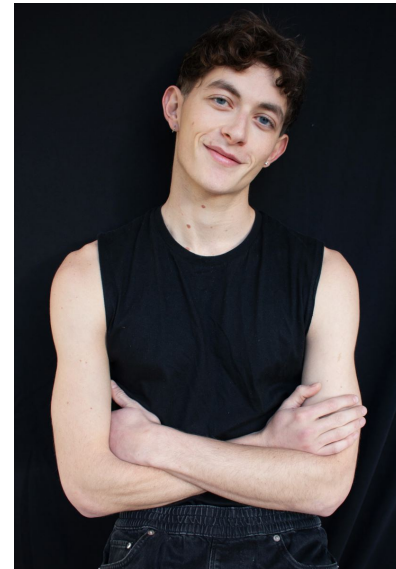

JULIEN BRENNER

M4
MODELS

JULIEN BRENNER

GRÖSSE **185** OBERWEITE **88**
TAILLE **74** HÜFTE **88**
SCHUHE **44** HAARE **BRAUN**
AUGEN **BLAU**

HEIGHT **6' 1"** BUST **35"**
WAIST **29"** HIPS **35"**
SHOES **11** HAIR **BROWN**
EYES **BLUE**