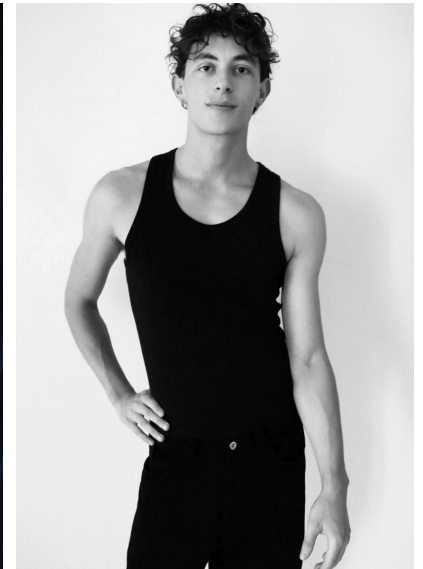

JULIEN BRENNER

M4
MODELS

JULIEN BRENNER

GRÖSSE **185** OBERWEITE **88**
TAILLE **74** HÜFTE **88**
SCHUHE **44** HAARE **BRAUN**
AUGEN **BLAU**

HEIGHT **6' 1"** BUST **35"**
WAIST **29"** HIPS **35"**
SHOES **11** HAIR **BROWN**
EYES **BLUE**