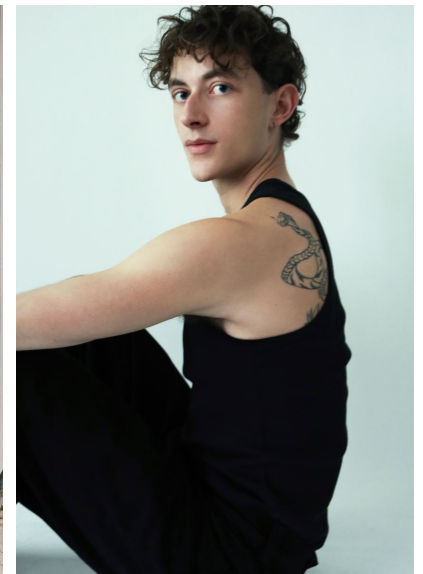

JULIEN BRENNER

M4
MODELS

JULIEN BRENNER

GRÖSSE **185** OBERWEITE **88**
TAILLE **74** HÜFTE **88**
SCHUHE **44** HAARE **BRAUN**
AUGEN **BLAU**

HEIGHT **6' 1"** BUST **35"**
WAIST **29"** HIPS **35"**
SHOES **11** HAIR **BROWN**
EYES **BLUE**