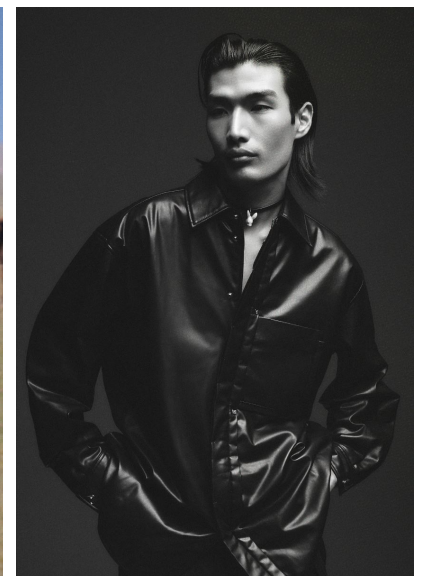

MAXIM AZZAMOV

MAXIM AZZAMOV

GRÖSSE **186** OBERWEITE **95**
TAILLE **73** HÜFTE **93**
SCHUHE **41** HAARE **SCHWARZ**
AUGEN **SCHWARZ**

HEIGHT **6' 1"** BUST **38"**
WAIST **28"** HIPS **36"**
SHOES **8** HAIR **BLACK**
EYES **BLACK**