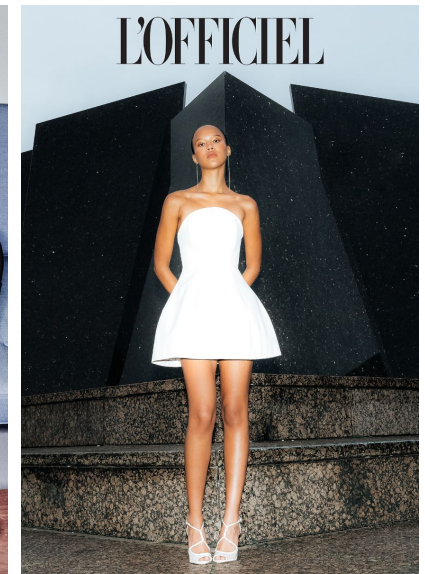

ANNA SCHWAGER

ANNA SCHWAGER

GRÖSSE **180** OBERWEITE **81**
TAILLE **60** HÜFTE **89**
SCHUHE **39** HAARE **DUNKELBRAUN**
AUGEN **BRAUN**

HEIGHT **5' 11"** BUST **32"**
WAIST **23"** HIPS **35"**
SHOES **7.5** HAIR **DARK BROWN**
EYES **BROWN**