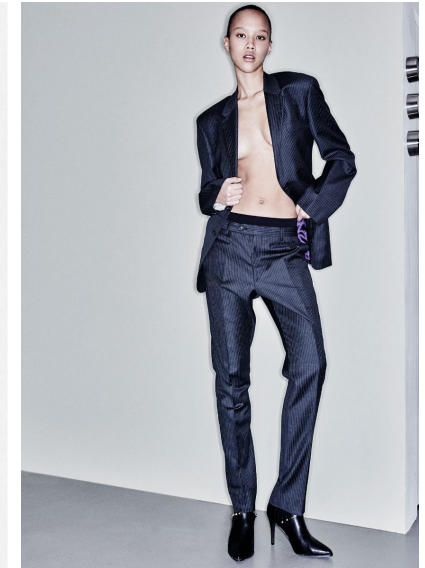

ANNA SCHWAGER

ANNA SCHWAGER

GRÖSSE **180** OBERWEITE **81**
TAILLE **60** HÜFTE **89**
SCHUHE **39** HAARE **DUNKELBRAUN**
AUGEN **BRAUN**

HEIGHT **5' 11"** BUST **32"**
WAIST **23"** HIPS **35"**
SHOES **7.5** HAIR **DARK BROWN**
EYES **BROWN**