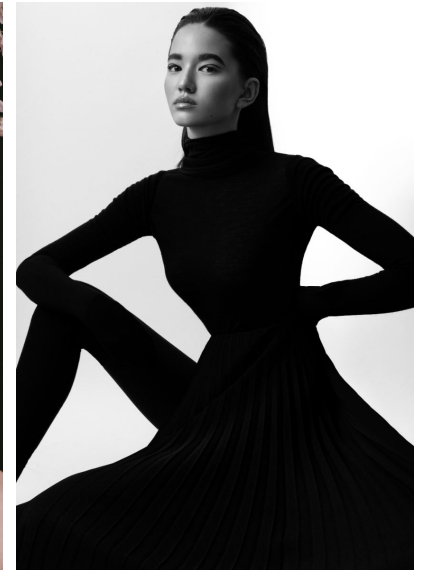

LISA BEYER

GRÖSSE 176 OBERWEITE 77
TAILLE 62 HÜFTE 89
SCHUHE 38 HAARE BRAUN
AUGEN BRAUN

HEIGHT 5' 9" BUST 30"
WAIST 24" HIPS 35"
SHOES 7 HAIR BROWN
EYES BROWN

Hamburg +49 40 413 236 - 0 Berlin +49 30 616 606 - 6
www.m4models.de