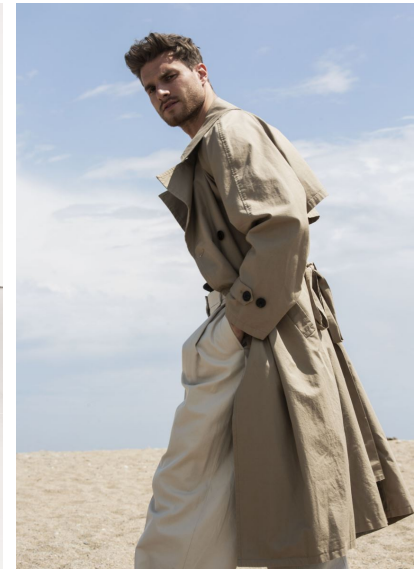

ERNEST

M
MODELS

ERNEST

GRÖSSE **190** OBERWEITE **103**
TAILLE **82** HÜFTE **100**
SCHUHE **44** HAARE **DUNKELBLOND**
AUGEN **BRAUN**

HEIGHT **6' 2.5"** BUST **40"**
WAIST **32"** HIPS **39"**
SHOES **11** HAIR **DARK BLONDE**
EYES **BROWN**