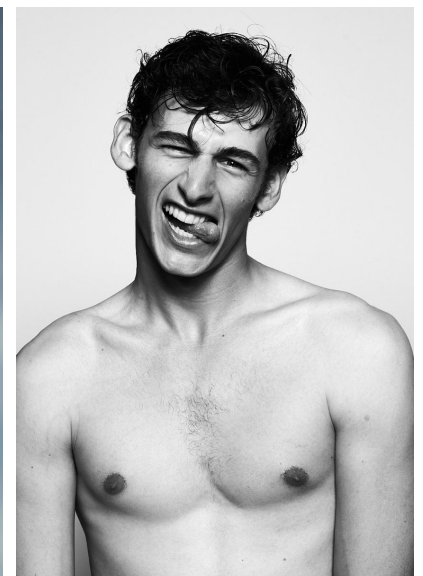

ELION A.

M
MODELS

ELION A.

GRÖSSE **186** OBERWEITE **92**
TAILLE **76** HÜFTE **95**
SCHUHE **43** HAARE **HELLBRAUN**
AUGEN **BLAU**

HEIGHT **6' 1"** BUST **36"**
WAIST **30"** HIPS **38"**
SHOES **10** HAIR **LIGHT BROWN**
EYES **BLUE**