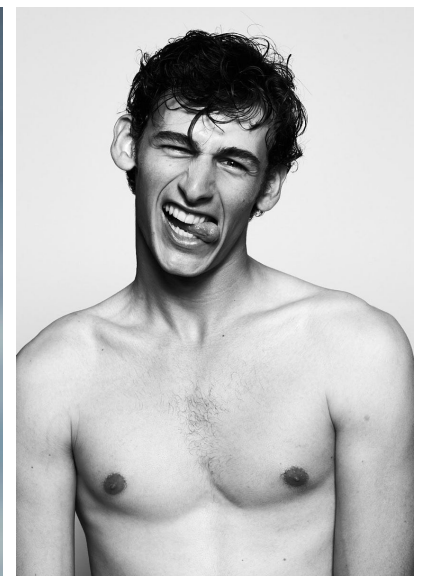

ELION A.

**M**  
MODELS

ELION A.

GRÖSSE **186** OBERWEITE **92**  
TAILLE **76** HÜFTE **95**  
SCHUHE **43** HAARE **HELLBRAUN**  
AUGEN **BLAU**

HEIGHT **6' 1"** BUST **36"**  
WAIST **30"** HIPS **38"**  
SHOES **10** HAIR **LIGHT BROWN**  
EYES **BLUE**