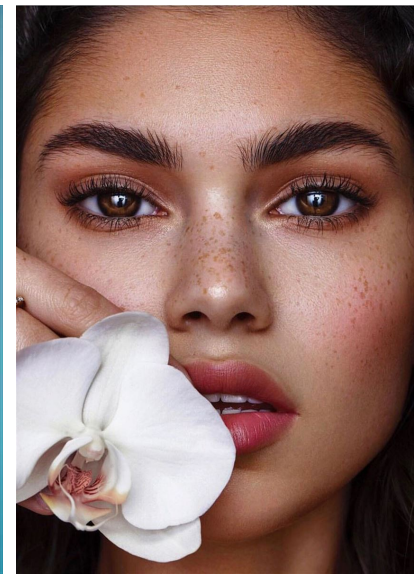

SOHNI AHMED

SOHNI AHMED

GRÖSSE 173 OBERWEITE 82
TAILLE 62 HÜFTE 95
SCHUHE 38 HAARE **DUNKELBRAUN**
AUGEN **BRAUN-GRÜN**

HEIGHT 5' 8" BUST 32"
WAIST 24" HIPS 38"
SHOES 7 HAIR **DARK BROWN**
EYES **HAZEL**