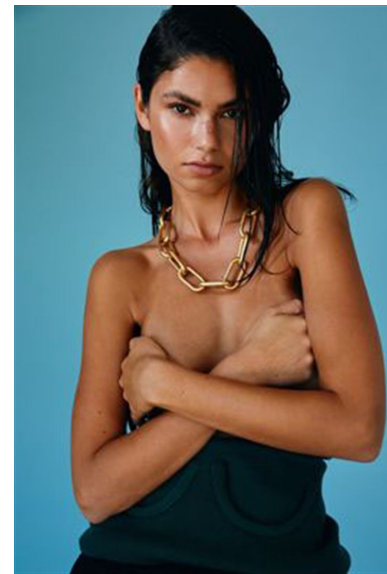

SOHNI AHMED

SOHNI AHMED

GRÖSSE 173 OBERWEITE 82
TAILLE 62 HÜFTE 95
SCHUHE 38 HAARE **DUNKELBRAUN**
AUGEN **BRAUN-GRÜN**

HEIGHT 5' 8" BUST 32"
WAIST 24" HIPS 38"
SHOES 7 HAIR **DARK BROWN**
EYES **HAZEL**