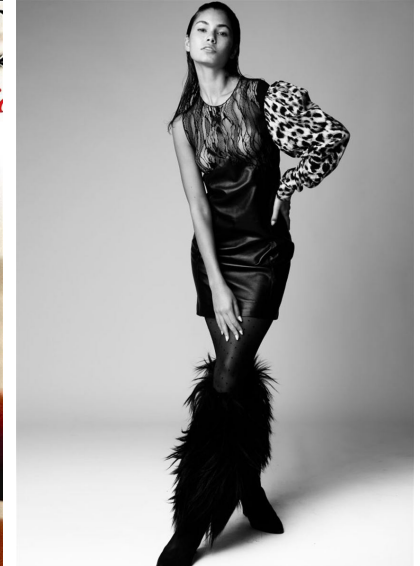

SOHNI AHMED

SOHNI AHMED

GRÖSSE 173 OBERWEITE 82
TAILLE 62 HÜFTE 95
SCHUHE 38 HAARE **DUNKELBRAUN**
AUGEN **BRAUN-GRÜN**

HEIGHT 5' 8" BUST 32"
WAIST 24" HIPS 38"
SHOES 7 HAIR **DARK BROWN**
EYES **HAZEL**