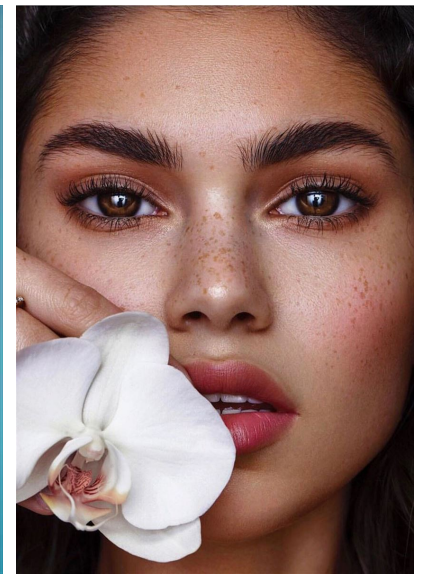

SOHNI AHMED

SOHNI AHMED

GRÖSSE 173 OBERWEITE 82
TAILLE 62 HÜFTE 95
SCHUHE 38 HAARE **DUNKELBRAUN**
AUGEN **BRAUN-GRÜN**

HEIGHT 5' 8" BUST 32"
WAIST 24" HIPS 38"
SHOES 7 HAIR **DARK BROWN**
EYES **HAZEL**