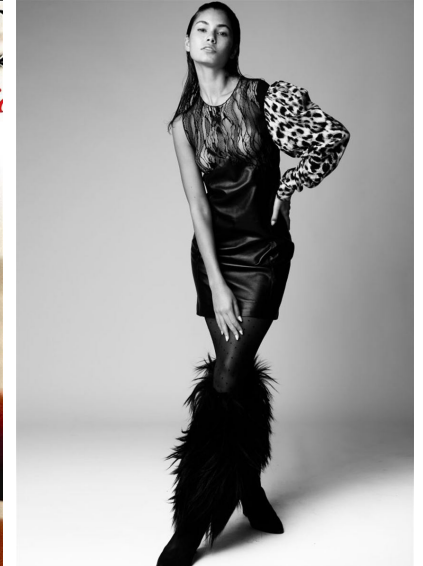

SOHNI AHMED

SOHNI AHMED

GRÖSSE 173 OBERWEITE 82
TAILLE 62 HÜFTE 95
SCHUHE 38 HAARE **DUNKELBRAUN**
AUGEN **BRAUN-GRÜN**

HEIGHT 5' 8" BUST 32"
WAIST 24" HIPS 38"
SHOES 7 HAIR **DARK BROWN**
EYES **HAZEL**