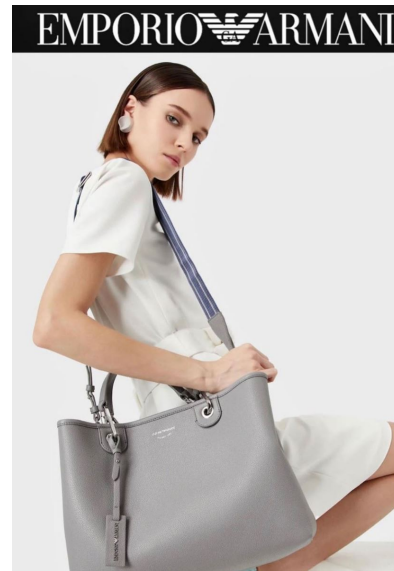

NASTYA MISHCHENKO

NASTYA MISHCHENKO

GRÖSSE 178 OBERWEITE 81
TAILLE 60 HÜFTE 89
SCHUHE 39 HAARE DUNKELBLOND
AUGEN GREY

HEIGHT 5' 10" BUST 32"
WAIST 23" HIPS 35"
SHOES 8 HAIR DARK BLONDE
EYES GREY

Hamburg +49 40 413 236 - 0 Berlin +49 30 616 606 - 6
www.m4models.de