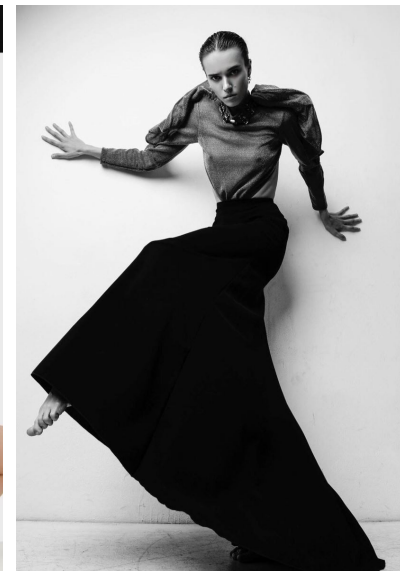

NASTYA MISHCHENKO

NASTYA MISHCHENKO

GRÖSSE 178 OBERWEITE 81
TAILLE 60 HÜFTE 89
SCHUHE 39 HAARE DUNKELBLOND
AUGEN GREY

HEIGHT 5' 10" BUST 32"
WAIST 23" HIPS 35"
SHOES 8 HAIR DARK BLONDE
EYES GREY

Hamburg +49 40 413 236 - 0 Berlin +49 30 616 606 - 6
www.m4models.de