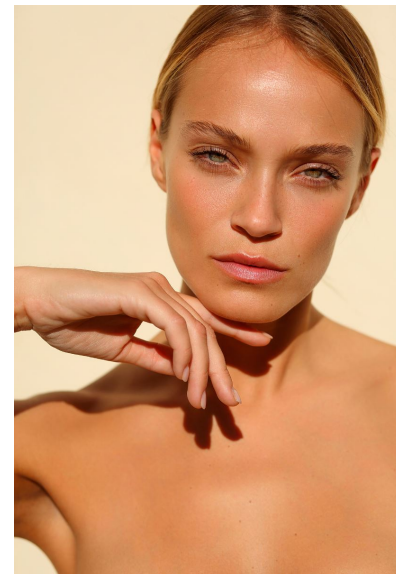

EMMA F

EMMA F

GRÖSSE 178 OBERWEITE 84
TAILLE 61 HÜFTE 90
SCHUHE 40 HAARE **BLOND**
AUGEN **GRÜN**

HEIGHT 5' 10" BUST 33"
WAIST 24" HIPS 35"
SHOES 9 HAIR **BLONDE**
EYES **GREEN**