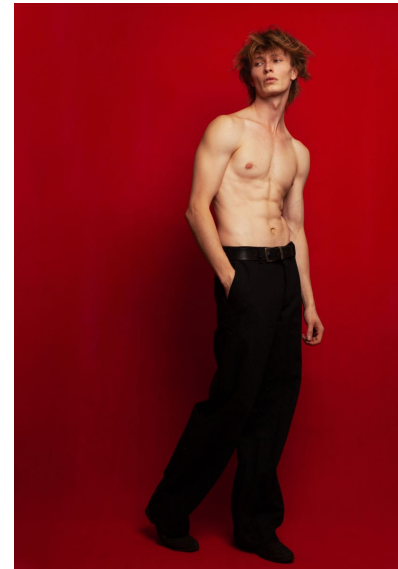

MATEUSZ WOJTKOW

MATEUSZ WOJTKOW

GRÖSSE **189** OBERWEITE **95**
TAILLE **73** HÜFTE **90**
SCHUHE **43** HAARE **ROT-BLOND**
AUGEN **BLAU**

HEIGHT **6' 2"** BUST **38"**
WAIST **28"** HIPS **35"**
SHOES **10** HAIR **STRAWBERRY BLONDE**
EYES **BLUE**