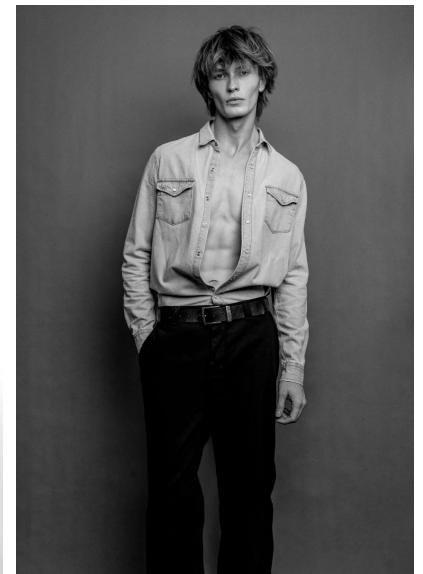

MATEUSZ WOJTKOW

MATEUSZ WOJTKOW

GRÖSSE **189** OBERWEITE **95**
TAILLE **73** HÜFTE **90**
SCHUHE **43** HAARE **ROT-BLOND**
AUGEN **BLAU**

HEIGHT **6' 2"** BUST **38"**
WAIST **28"** HIPS **35"**
SHOES **10** HAIR **STRAWBERRY BLONDE**
EYES **BLUE**