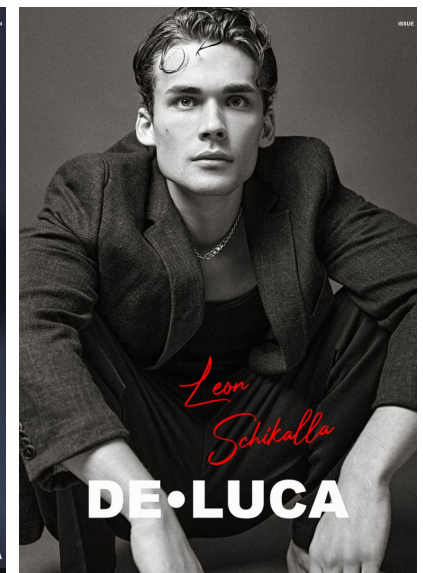

LEON SCHIKALLA

**M4**  
MODELS

LEON SCHIKALLA

GRÖSSE **188** OBERWEITE **98**  
TAILLE **76** HÜFTE **98**  
SCHUHE **44** HAARE **BRAUN**  
AUGEN **BLAU**

HEIGHT **6' 2"** BUST **38"**  
WAIST **30"** HIPS **38"**  
SHOES **11** HAIR **BROWN**  
EYES **BLUE**