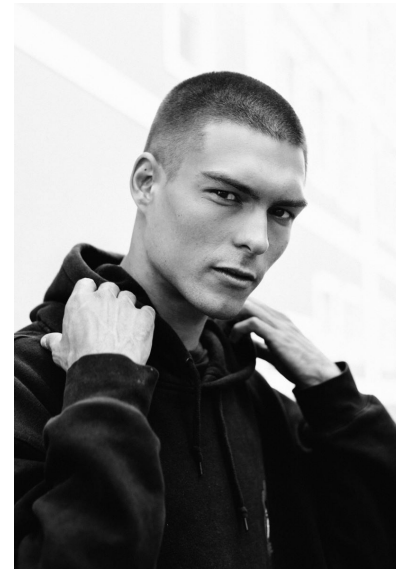

MATTHEW PRINS

MATTHEW PRINS

GRÖSSE **188** OBERWEITE **98**
TAILLE **76** HÜFTE **94**
SCHUHE **43** HAARE **SCHWARZ**
AUGEN **BRAUN**

HEIGHT **6' 2"** BUST **38"**
WAIST **30"** HIPS **37"**
SHOES **10** HAIR **BLACK**
EYES **BROWN**