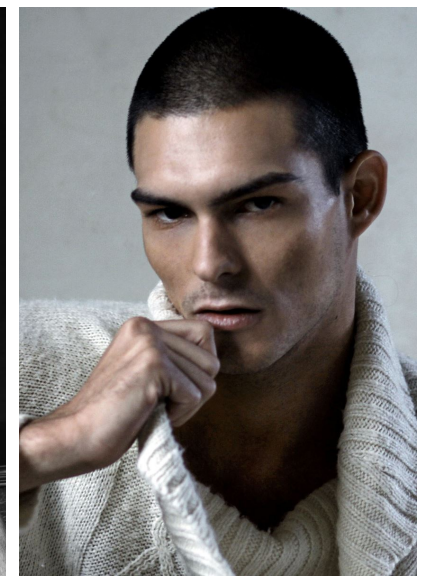

MATTHEW PRINS

MATTHEW PRINS

GRÖSSE **188** OBERWEITE **98**
TAILLE **76** HÜFTE **94**
SCHUHE **43** HAARE **SCHWARZ**
AUGEN **BRAUN**

HEIGHT **6' 2"** BUST **38"**
WAIST **30"** HIPS **37"**
SHOES **10** HAIR **BLACK**
EYES **BROWN**