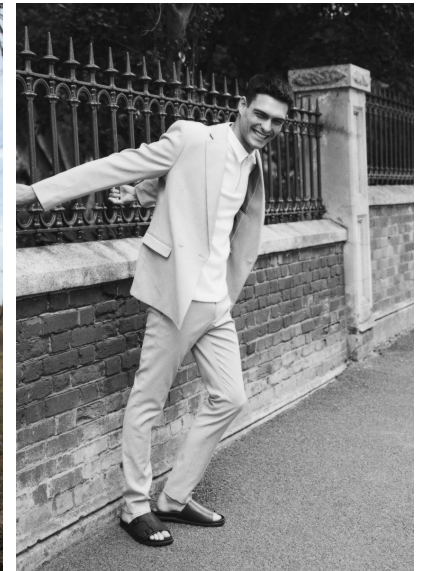

MATTHEW PRINS

MATTHEW PRINS

GRÖSSE **188** OBERWEITE **98**  
TAILLE **76** HÜFTE **94**  
SCHUHE **43** HAARE **SCHWARZ**  
AUGEN **BRAUN**

HEIGHT **6' 2"** BUST **38"**  
WAIST **30"** HIPS **37"**  
SHOES **10** HAIR **BLACK**  
EYES **BROWN**