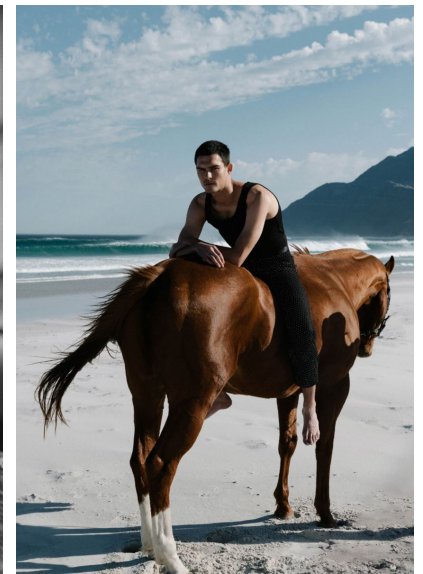

MATTHEW PRINS

MATTHEW PRINS

GRÖSSE **188** OBERWEITE **98**  
TAILLE **76** HÜFTE **94**  
SCHUHE **43** HAARE **SCHWARZ**  
AUGEN **BRAUN**

HEIGHT **6' 2"** BUST **38"**  
WAIST **30"** HIPS **37"**  
SHOES **10** HAIR **BLACK**  
EYES **BROWN**