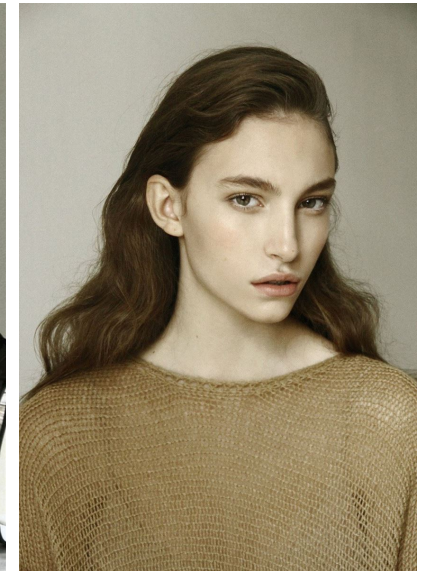

IULIA MORA

IULIA MORA

GRÖSSE 178 OBERWEITE 83
TAILLE 62 HÜFTE 91
SCHUHE 39 HAARE **DUNKELBLOND**
AUGEN **GRÜN**

HEIGHT 5' 10" BUST 32"
WAIST 24" HIPS 36"
SHOES 8 HAIR **DARK BLONDE**
EYES **GREEN**

Hamburg +49 40 413 236 - 0 Berlin +49 30 616 606 - 6
www.m4models.de