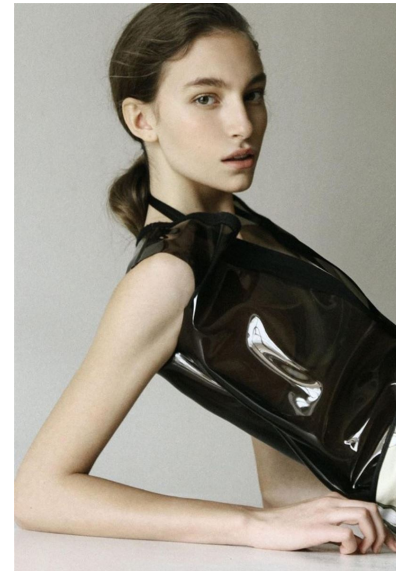

IULIA MORA

IULIA MORA

GRÖSSE 178 OBERWEITE 83
TAILLE 62 HÜFTE 91
SCHUHE 39 HAARE **DUNKELBLOND**
AUGEN **GRÜN**

HEIGHT 5' 10" BUST 32"
WAIST 24" HIPS 36"
SHOES 8 HAIR **DARK BLONDE**
EYES **GREEN**

Hamburg +49 40 413 236 - 0 Berlin +49 30 616 606 - 6
www.m4models.de