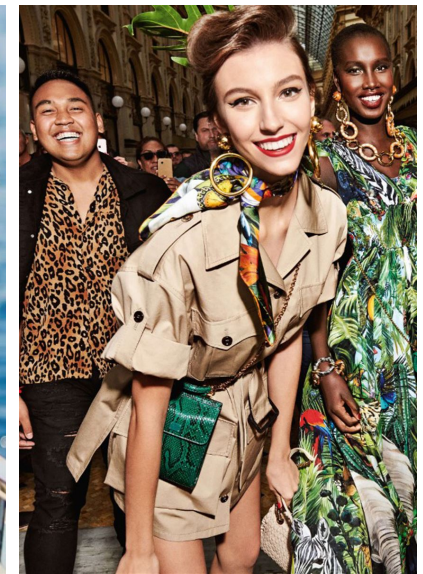

IULIA MORA

IULIA MORA

GRÖSSE 178 OBERWEITE 83
TAILLE 62 HÜFTE 91
SCHUHE 39 HAARE **DUNKELBLOND**
AUGEN **GRÜN**

HEIGHT 5' 10" BUST 32"
WAIST 24" HIPS 36"
SHOES 8 HAIR **DARK BLONDE**
EYES **GREEN**

Hamburg +49 40 413 236 - 0 Berlin +49 30 616 606 - 6
www.m4models.de