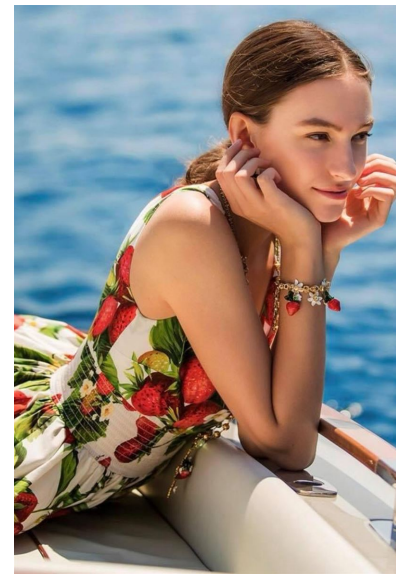

IULIA MORA

IULIA MORA

GRÖSSE 178 OBERWEITE 83
TAILLE 62 HÜFTE 91
SCHUHE 39 HAARE **DUNKELBLOND**
AUGEN **GRÜN**

HEIGHT 5' 10" BUST 32"
WAIST 24" HIPS 36"
SHOES 8 HAIR **DARK BLONDE**
EYES **GREEN**

Hamburg +49 40 413 236 - 0 Berlin +49 30 616 606 - 6
www.m4models.de