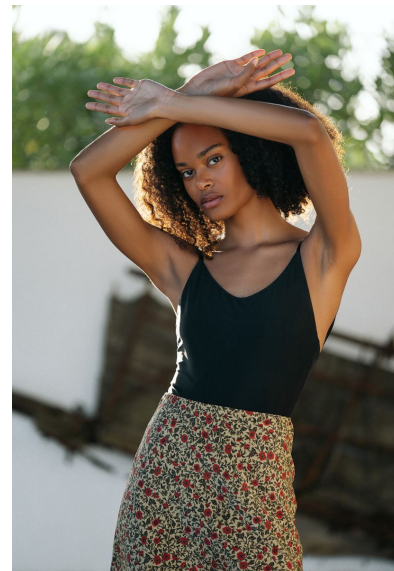

MAGATTE DIOP

MAGATTE DIOP

GRÖSSE 175 OBERWEITE 84  
TAILLE 66 HÜFTE 90  
SCHUHE 40 HAARE SCHWARZ  
AUGEN SCHWARZ

HEIGHT 5' 9" BUST 33"  
WAIST 26" HIPS 35"  
SHOES 8.5 HAIR BLACK  
EYES BLACK

Hamburg +49 40 413 236 - 0 Berlin +49 30 616 606 - 6  
[www.m4models.de](http://www.m4models.de)