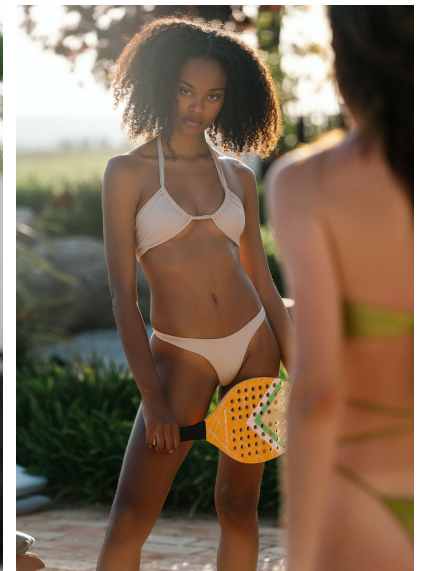

MAGATTE DIOP

MAGATTE DIOP

GRÖSSE 175 OBERWEITE 84  
TAILLE 66 HÜFTE 90  
SCHUHE 40 HAARE SCHWARZ  
AUGEN SCHWARZ

HEIGHT 5' 9" BUST 33"  
WAIST 26" HIPS 35"  
SHOES 8.5 HAIR BLACK  
EYES BLACK

Hamburg +49 40 413 236 - 0 Berlin +49 30 616 606 - 6  
[www.m4models.de](http://www.m4models.de)