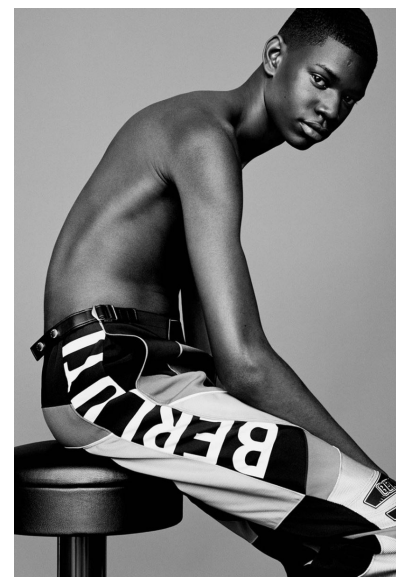

GRACE MUSASE

GRACE MUSASE

GRÖSSE 190 OBERWEITE 95
 TAILLE 75 HÜFTE 98
 SCHUHE 43 HAARE SCHWARZ
 AUGEN SCHWARZ

HEIGHT 6' 2.5" BUST 38"
 WAIST 29" HIPS 38"
 SHOES 10 HAIR BLACK
 EYES BLACK