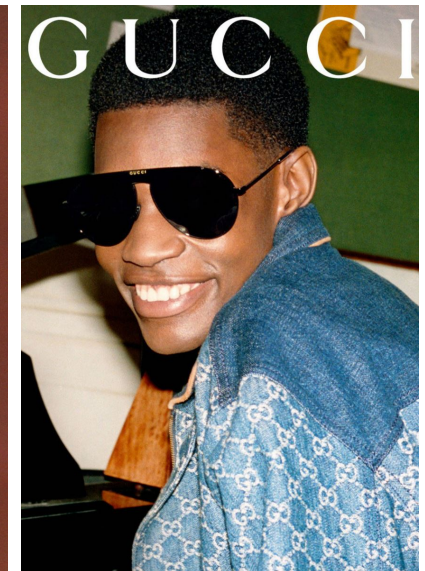

GRACE MUSASE

GRACE MUSASE

GRÖSSE 190 OBERWEITE 95
 TAILLE 75 HÜFTE 98
 SCHUHE 43 HAARE SCHWARZ
 AUGEN SCHWARZ

HEIGHT 6' 2.5" BUST 38"
 WAIST 29" HIPS 38"
 SHOES 10 HAIR BLACK
 EYES BLACK