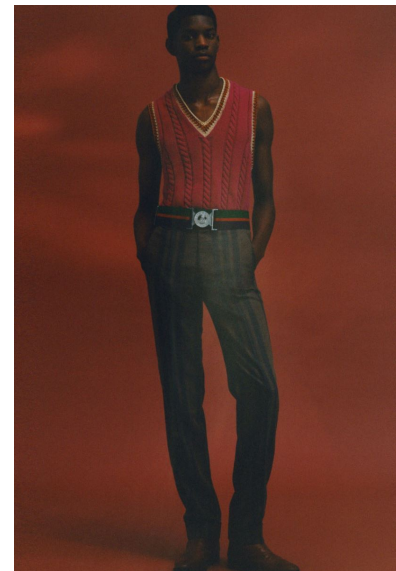

GRACE MUSASE

GRACE MUSASE

GRÖSSE 190 OBERWEITE 95
 TAILLE 75 HÜFTE 98
 SCHUHE 43 HAARE SCHWARZ
 AUGEN SCHWARZ

HEIGHT 6' 2.5" BUST 38"
 WAIST 29" HIPS 38"
 SHOES 10 HAIR BLACK
 EYES BLACK