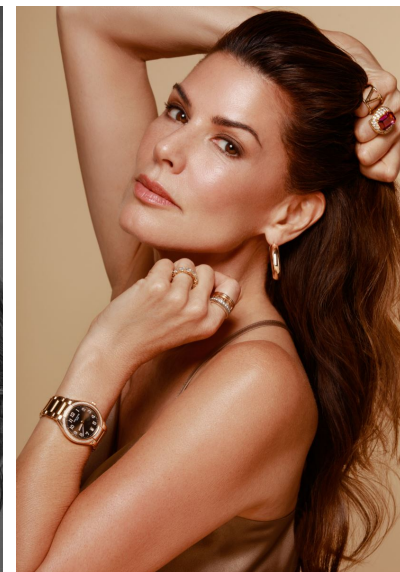

CHRISTINA ESTRADA

CHRISTINA ESTRADA

GRÖSSE 178 OBERWEITE 87
TAILLE 63 HÜFTE 91
SCHUHE 40 HAARE BRAUN
AUGEN BRAUN

HEIGHT 5' 10" BUST 34"
WAIST 24" HIPS 36"
SHOES 9 HAIR BROWN
EYES BROWN

Hamburg +49 40 413 236 - 0 Berlin +49 30 616 606 - 6
www.m4models.de