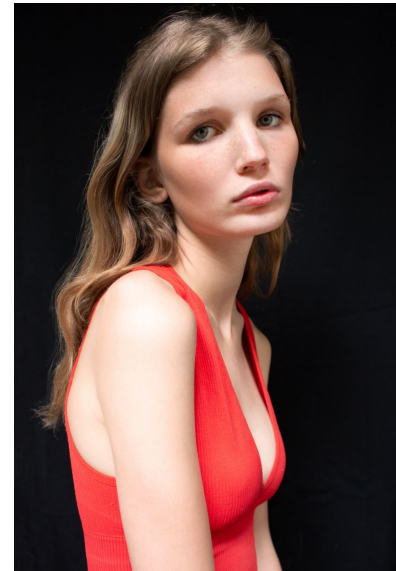

MILEIN

M4
MODELS

MILEIN

GRÖSSE 177 OBERWEITE 80
TAILLE 60 HÜFTE 91
SCHUHE 40 HAARE **BLOND**
AUGEN **BLAU**

HEIGHT 5' 9.5" BUST 31"
WAIST 23" HIPS 36"
SHOES 8.5 HAIR **BLONDE**
EYES **BLUE**

Hamburg +49 40 413 236 - 0 Berlin +49 30 616 606 - 6
www.m4models.de