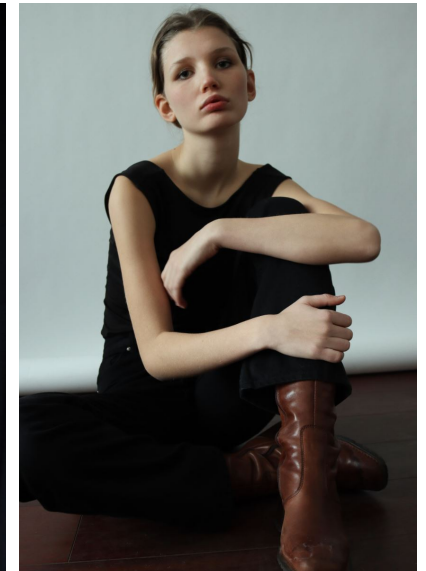

MILEIN

M4
MODELS

MILEIN

GRÖSSE 177 OBERWEITE 80
TAILLE 60 HÜFTE 91
SCHUHE 40 HAARE **BLOND**
AUGEN **BLAU**

HEIGHT 5' 9.5" BUST 31"
WAIST 23" HIPS 36"
SHOES 8.5 HAIR **BLONDE**
EYES **BLUE**

Hamburg +49 40 413 236 - 0 Berlin +49 30 616 606 - 6
www.m4models.de