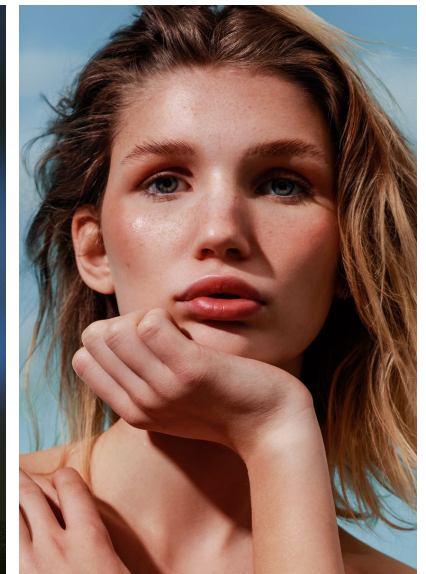

MILEIN

M4
MODELS

MILEIN

GRÖSSE 177 OBERWEITE 80
TAILLE 60 HÜFTE 91
SCHUHE 40 HAARE **BLOND**
AUGEN **BLAU**

HEIGHT 5' 9.5" BUST 31"
WAIST 23" HIPS 36"
SHOES 8.5 HAIR **BLONDE**
EYES **BLUE**

Hamburg +49 40 413 236 - 0 Berlin +49 30 616 606 - 6
www.m4models.de