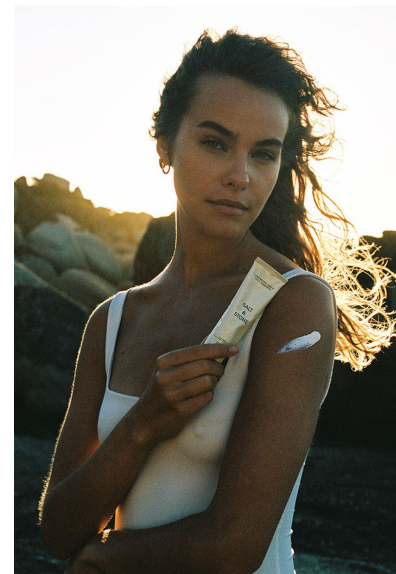

LAURA LIND

LAURA LIND

GRÖSSE 178 OBERWEITE 86
TAILLE 63 HÜFTE 93
SCHUHE 40 HAARE **BRAUN**
AUGEN **BLAU**

HEIGHT 5' 10" BUST 34"
WAIST 24" HIPS 36"
SHOES 8.5 HAIR **BROWN**
EYES **BLUE**

Hamburg +49 40 413 236 - 0 Berlin +49 30 616 606 - 6
www.m4models.de