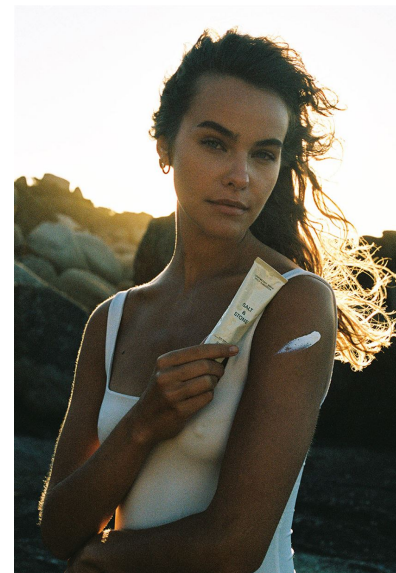

LAURA LIND

LAURA LIND

GRÖSSE 178 OBERWEITE 82
TAILLE 63 HÜFTE 91
SCHUHE 40 HAARE BRAUN
AUGEN BLAU

HEIGHT 5' 10" BUST 32"
WAIST 24" HIPS 36"
SHOES 8.5 HAIR BROWN
EYES BLUE

Hamburg +49 40 413 236 - 0 Berlin +49 30 616 606 - 6
www.m4models.de