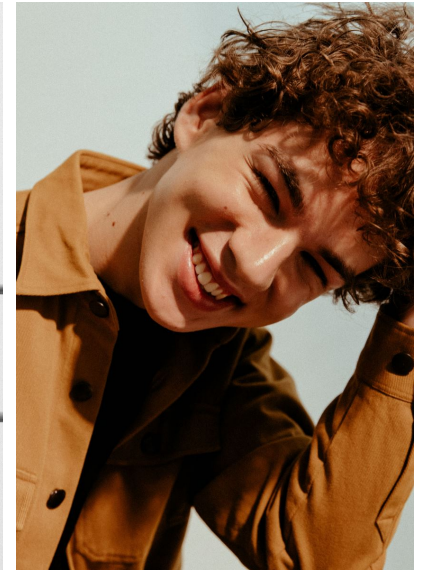

DMYTRO

**M4**  
MODELS

DMYTRO

GRÖSSE **189** OBERWEITE **93**  
TAILLE **74** HÜFTE **93**  
SCHUHE **45** HAARE **BRAUN**  
AUGEN **GRÜN**

HEIGHT **6' 2"** BUST **36"**  
WAIST **29"** HIPS **36"**  
SHOES **11.5** HAIR **BROWN**  
EYES **GREEN**