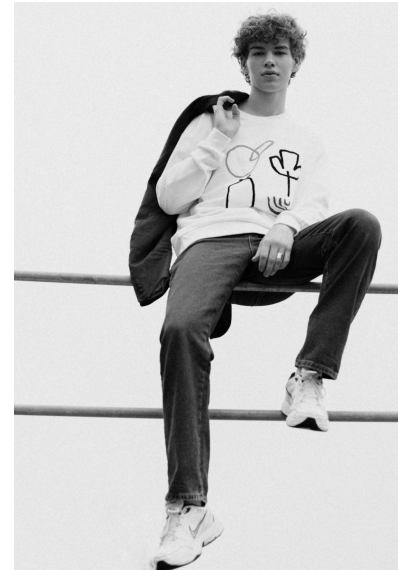

DMYTRO

**M4**  
MODELS

DMYTRO

GRÖSSE **189** OBERWEITE **93**  
TAILLE **74** HÜFTE **93**  
SCHUHE **45** HAARE **BRAUN**  
AUGEN **GRÜN**

HEIGHT **6' 2"** BUST **36"**  
WAIST **29"** HIPS **36"**  
SHOES **11.5** HAIR **BROWN**  
EYES **GREEN**