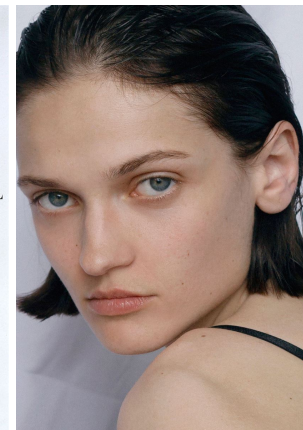

OLENA

**M4**  
MODELS

OLENA

GRÖSSE 177 OBERWEITE 81  
TAILLE 60 HÜFTE 88  
SCHUHE 39 HAARE **DUNKELBRAUN**  
AUGEN **BLAU**

HEIGHT 5' 9.5" BUST 32"  
WAIST 23" HIPS 35"  
SHOES 7.5 HAIR **DARK BROWN**  
EYES **BLUE**