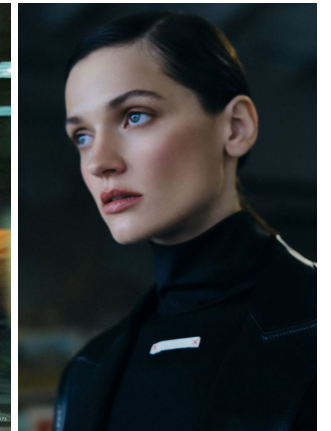

OLENA

M4
MODELS

OLENA

GRÖSSE 177 OBERWEITE 81
TAILLE 60 HÜFTE 88
SCHUHE 39 HAARE **DUNKELBRAUN**
AUGEN **BLAU**

HEIGHT 5' 9.5" BUST 32"
WAIST 23" HIPS 35"
SHOES 7.5 HAIR **DARK BROWN**
EYES **BLUE**

Hamburg +49 40 413 236 - 0 Berlin +49 30 616 606 - 6
www.m4models.de