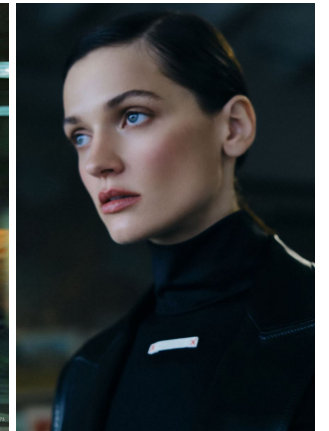

OLENA

**M4**  
MODELS

OLENA

GRÖSSE 177 OBERWEITE 81  
TAILLE 60 HÜFTE 88  
SCHUHE 39 HAARE **DUNKELBRAUN**  
AUGEN **BLAU**

HEIGHT 5' 9.5" BUST 32"  
WAIST 23" HIPS 35"  
SHOES 7.5 HAIR **DARK BROWN**  
EYES **BLUE**