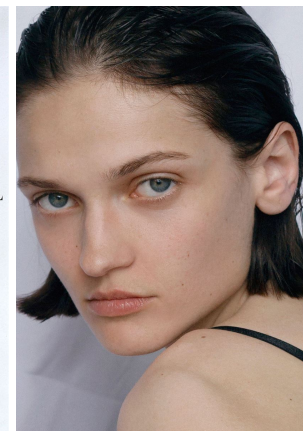

OLENA

M4
MODELS

OLENA

GRÖSSE 177 OBERWEITE 81
TAILLE 60 HÜFTE 88
SCHUHE 39 HAARE **DUNKELBRAUN**
AUGEN **BLAU**

HEIGHT 5' 9.5" BUST 32"
WAIST 23" HIPS 35"
SHOES 7.5 HAIR **DARK BROWN**
EYES **BLUE**

Hamburg +49 40 413 236 - 0 Berlin +49 30 616 606 - 6
www.m4models.de