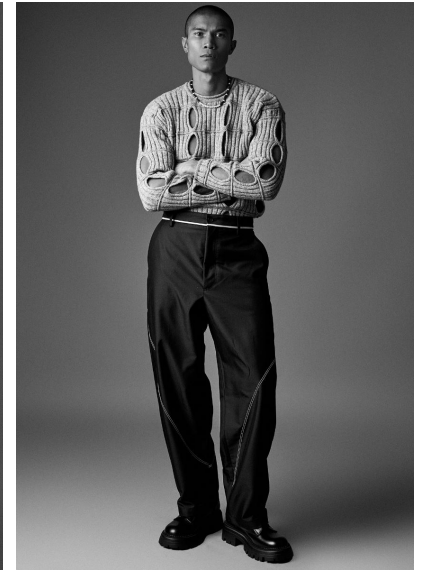

ALEX F

M4
MODELS

ALEX F

GRÖSSE **186** OBERWEITE **100**
TAILLE **76** HÜFTE **96**
SCHUHE **43** HAARE **SCHWARZ**
AUGEN **BRAUN**

HEIGHT **6' 1"** BUST **39"**
WAIST **30"** HIPS **38"**
SHOES **9.5** HAIR **BLACK**
EYES **BROWN**