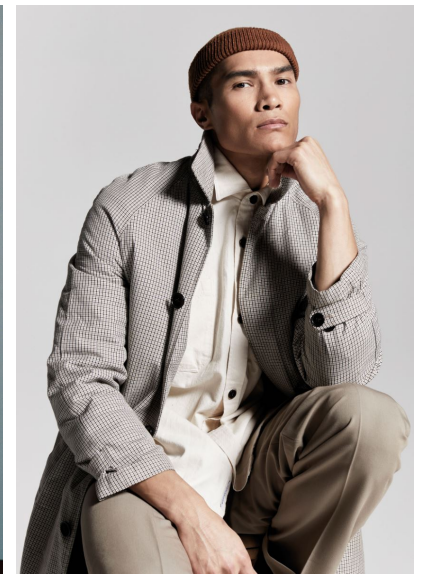

ALEX F

M4
MODELS

ALEX F

GRÖSSE **186** OBERWEITE **100**
TAILLE **76** HÜFTE **96**
SCHUHE **43** HAARE **SCHWARZ**
AUGEN **BRAUN**

HEIGHT **6' 1"** BUST **39"**
WAIST **30"** HIPS **38"**
SHOES **9.5** HAIR **BLACK**
EYES **BROWN**