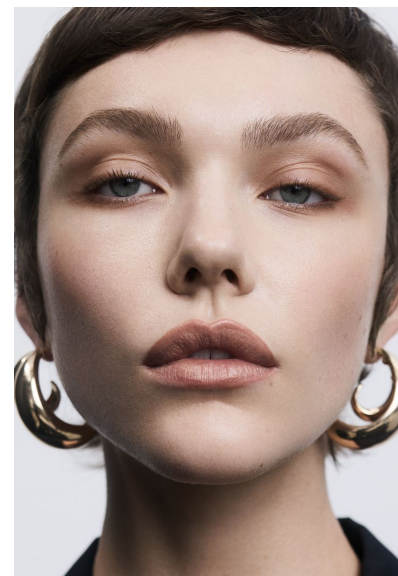

DARIA L

DARIA L

GRÖSSE **180** OBERWEITE **91**
TAILLE **69** HÜFTE **96**
SCHUHE **41** HAARE **BRAUN**
AUGEN **BLAU-GRAU**

HEIGHT **5' 11"** BUST **36"**
WAIST **27"** HIPS **38"**
SHOES **9.5** HAIR **BROWN**
EYES **BLUE-GREY**