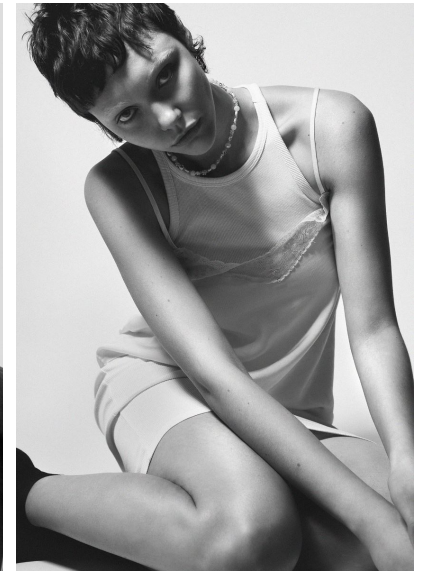

DARIA L

M
MODELS

DARIA L

GRÖSSE **180** OBERWEITE **86**
TAILLE **65** HÜFTE **91**
SCHUHE **41** HAARE **BRAUN**
AUGEN **BLAU-GRAU**

HEIGHT **5' 11"** BUST **34"**
WAIST **25"** HIPS **36"**
SHOES **9.5** HAIR **BROWN**
EYES **BLUE-GREY**