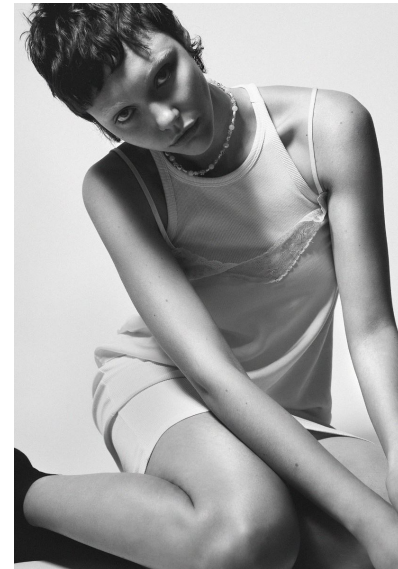

DARIA L

DARIA L

GRÖSSE **180** OBERWEITE **91**
TAILLE **69** HÜFTE **96**
SCHUHE **41** HAARE **BRAUN**
AUGEN **BLAU-GRAU**

HEIGHT **5' 11"** BUST **36"**
WAIST **27"** HIPS **38"**
SHOES **9.5** HAIR **BROWN**
EYES **BLUE-GREY**