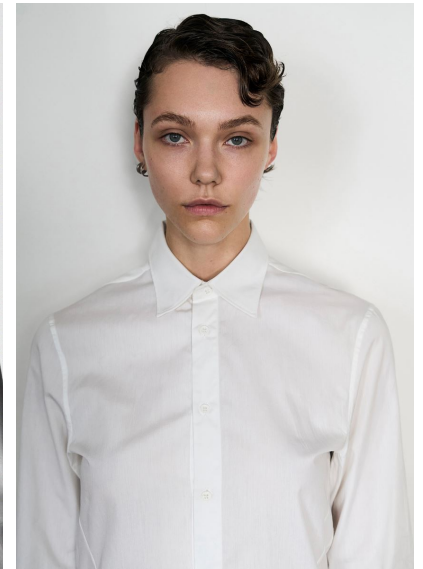

DARIA L

DARIA L

GRÖSSE **180** OBERWEITE **91**
TAILLE **69** HÜFTE **96**
SCHUHE **41** HAARE **BRAUN**
AUGEN **BLAU-GRAU**

HEIGHT **5' 11"** BUST **36"**
WAIST **27"** HIPS **38"**
SHOES **9.5** HAIR **BROWN**
EYES **BLUE-GREY**