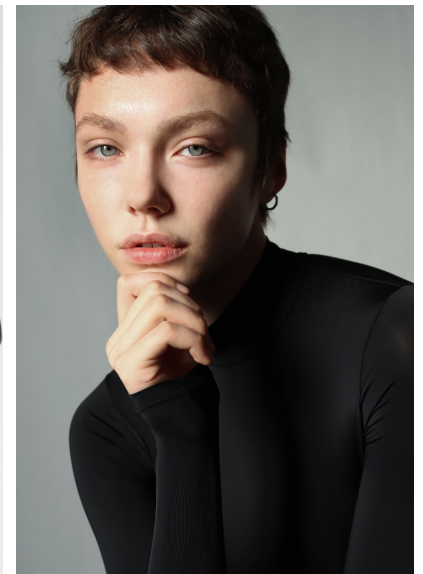

DARIA L

M
MODELS

DARIA L

GRÖSSE **180** OBERWEITE **86**
TAILLE **65** HÜFTE **91**
SCHUHE **41** HAARE **BRAUN**
AUGEN **BLAU-GRAU**

HEIGHT **5' 11"** BUST **34"**
WAIST **25"** HIPS **36"**
SHOES **9.5** HAIR **BROWN**
EYES **BLUE-GREY**