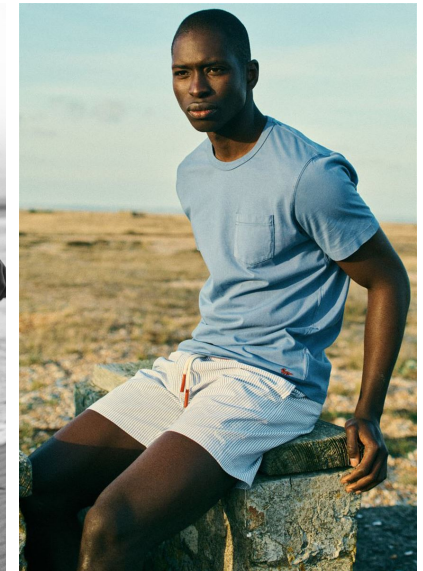

AB

**M4**  
MODELS

AB

GRÖSSE **189** OBERWEITE **97**  
TAILLE **74** HÜFTE **86**  
SCHUHE **44** HAARE **SCHWARZ**  
AUGEN **BRAUN**

HEIGHT **6' 2"** BUST **38"**  
WAIST **29"** HIPS **34"**  
SHOES **10.5** HAIR **BLACK**  
EYES **BROWN**