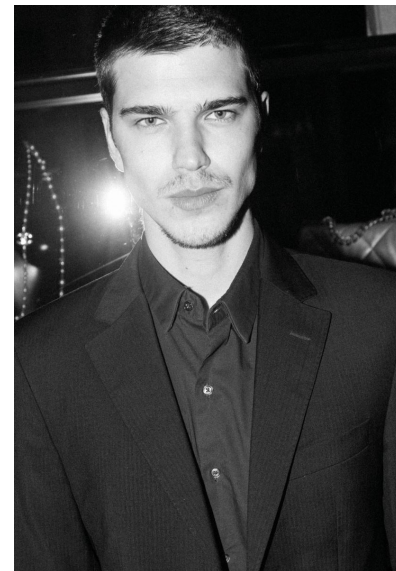

SAM STEELE

SAM STEELE

GRÖSSE 190 OBERWEITE 96  
TAILLE 79 HÜFTE 95  
SCHUHE 45 HAARE BRAUN  
AUGEN GRÜN

HEIGHT 6' 2.5" BUST 38"  
WAIST 31" HIPS 38"  
SHOES 11.5 HAIR BROWN  
EYES GREEN

Hamburg +49 40 413 236 - 0 Berlin +49 30 616 606 - 6  
[www.m4models.de](http://www.m4models.de)