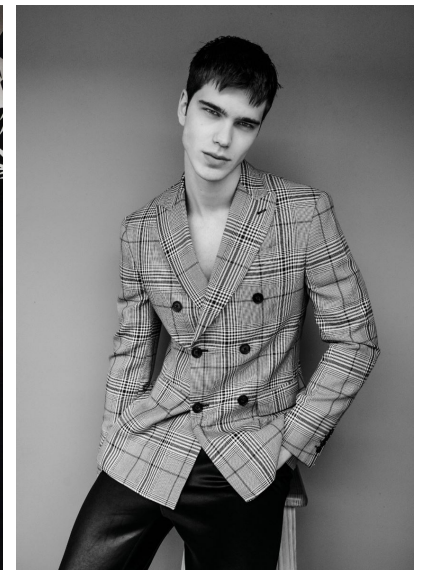

SAM STEELE

SAM STEELE

GRÖSSE 190 OBERWEITE 96  
TAILLE 79 HÜFTE 95  
SCHUHE 45 HAARE BRAUN  
AUGEN GRÜN

HEIGHT 6' 2.5" BUST 38"  
WAIST 31" HIPS 38"  
SHOES 11.5 HAIR BROWN  
EYES GREEN

Hamburg +49 40 413 236 - 0 Berlin +49 30 616 606 - 6  
[www.m4models.de](http://www.m4models.de)