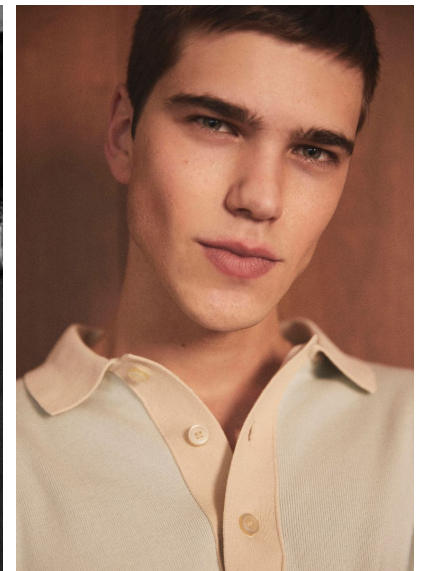

SAM STEELE

SAM STEELE

GRÖSSE 190 OBERWEITE 96  
TAILLE 79 HÜFTE 95  
SCHUHE 45 HAARE BRAUN  
AUGEN GRÜN

HEIGHT 6' 2.5" BUST 38"  
WAIST 31" HIPS 38"  
SHOES 11.5 HAIR BROWN  
EYES GREEN

Hamburg +49 40 413 236 - 0 Berlin +49 30 616 606 - 6  
[www.m4models.de](http://www.m4models.de)