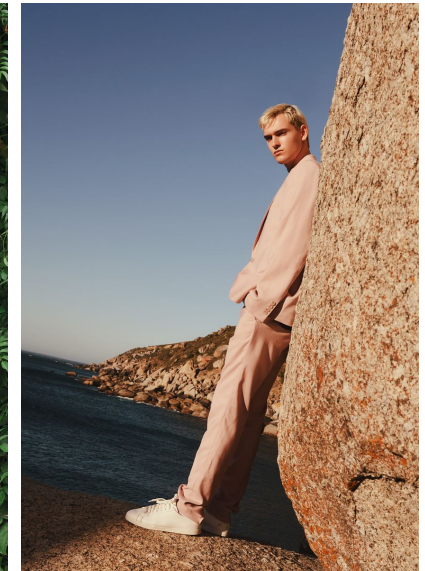

SAMUEL AITKEN

SAMUEL AITKEN

GRÖSSE **186** OBERWEITE **101**
TAILLE **80** HÜFTE
SCHUHE **44** HAARE **BRAUN**
AUGEN **BRAUN-GRÜN**

HEIGHT **6' 1"** BUST **39"**
WAIST **31"**
SHOES **11** HAIR **BROWN**
EYES **HAZEL**