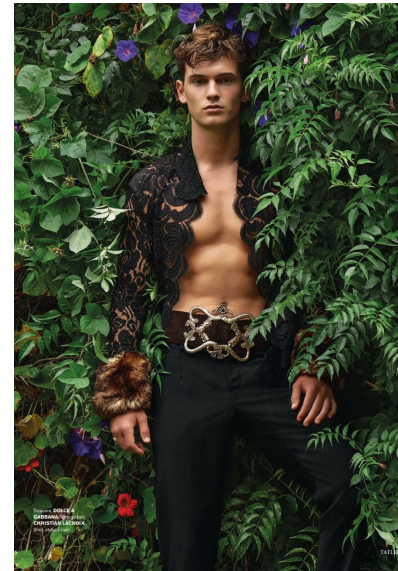

SAMUEL AITKEN

SAMUEL AITKEN

GRÖSSE **186** OBERWEITE **101**
TAILLE **80** HÜFTE
SCHUHE **44** HAARE **BRAUN**
AUGEN **BRAUN-GRÜN**

HEIGHT **6' 1"** BUST **39"**
WAIST **31"**
SHOES **11** HAIR **BROWN**
EYES **HAZEL**