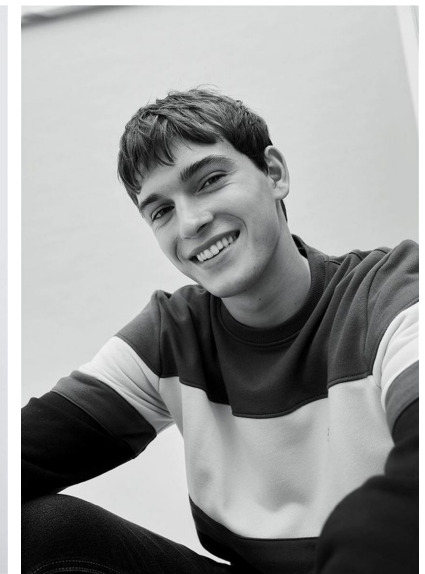

SAMUEL AITKEN

SAMUEL AITKEN

GRÖSSE **186** OBERWEITE **101**
TAILLE **80** HÜFTE
SCHUHE **44** HAARE **BRAUN**
AUGEN **BRAUN-GRÜN**

HEIGHT **6' 1"** BUST **39"**
WAIST **31"**
SHOES **11** HAIR **BROWN**
EYES **HAZEL**