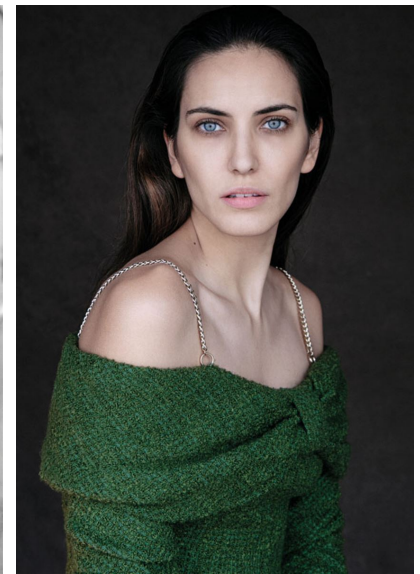

ARANZAZU ESTEVEZ

M
MODELS

ARANZAZU ESTEVEZ

GRÖSSE **181** OBERWEITE **88**
TAILLE **62** HÜFTE **93**
SCHUHE **40** HAARE **BRAUN**
AUGEN **BLAU**

HEIGHT **5' 11"** BUST **35"**
WAIST **24"** HIPS **36"**
SHOES **8.5** HAIR **BROWN**
EYES **BLUE**