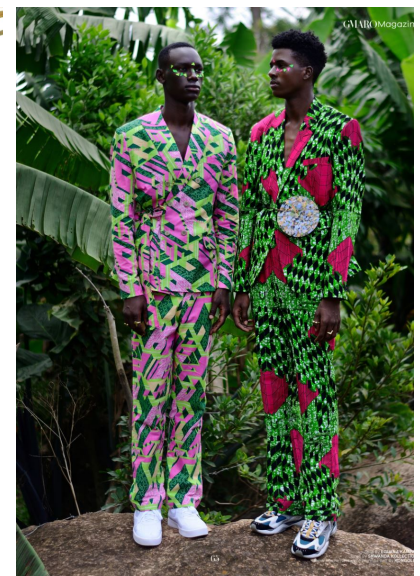

GMARO[®] MAGAZINE

www.gmaromagazine.com

MALINGA JACKSON

M4
MODELS

MALINGA JACKSON

GRÖSSE **189** OBERWEITE **92**
TAILLE **76** HÜFTE **89**
SCHUHE **43** HAARE **SCHWARZ**
AUGEN **BRAUN**

HEIGHT **6' 2"** BUST **36"**
WAIST **30"** HIPS **35"**
SHOES **10** HAIR **BLACK**
EYES **BROWN**